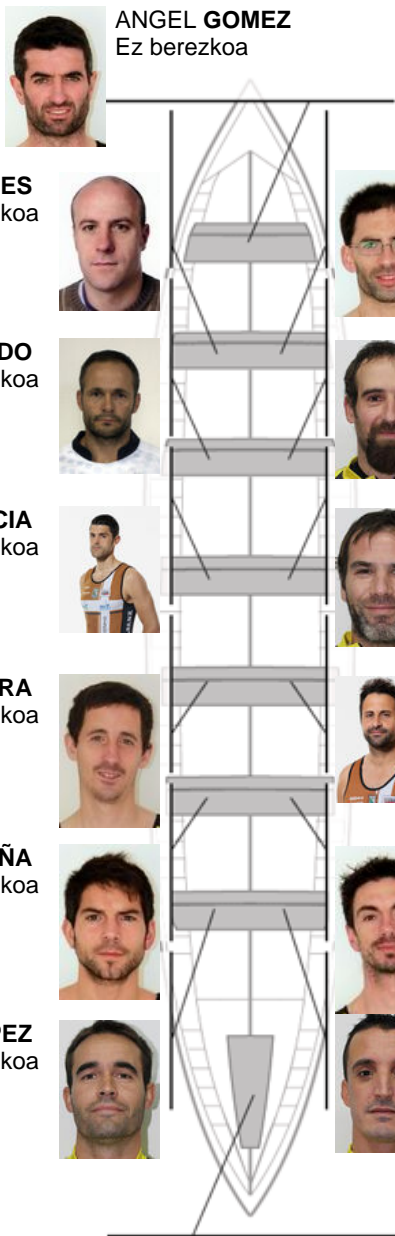

	Kluba	Denbora	Alde	%	Puntuak
3	PORTUGALETE EULEN	20:42,70	00:04.24	100.34%	2

Entrenatzailea
ÁNGEL GÓMEZ

Ordezkaría
AITOR URIBARRI

Firma y sello

ANGEL GOMEZ
 Ez berezkoa

UNAI VILCHES
 Harrobikoa

IÑAKI OYAGÜEZ
 Harrobikoa

MIGUEL LADO
 Ez berezkoa

LANDER MUGARRA
 Harrobikoa

ANDONI GARCIA
 Ez berezkoa

JOSE MANUEL FRESNEDO
 Ez berezkoa

ASIER ASTELARRA
 Ez berezkoa

FRANCISCO MONTES
 Ez berezkoa

AITOR PEÑA
 Harrobikoa

BERNARDO OYARBIDE
 Kapitaina
 Harrobikoa