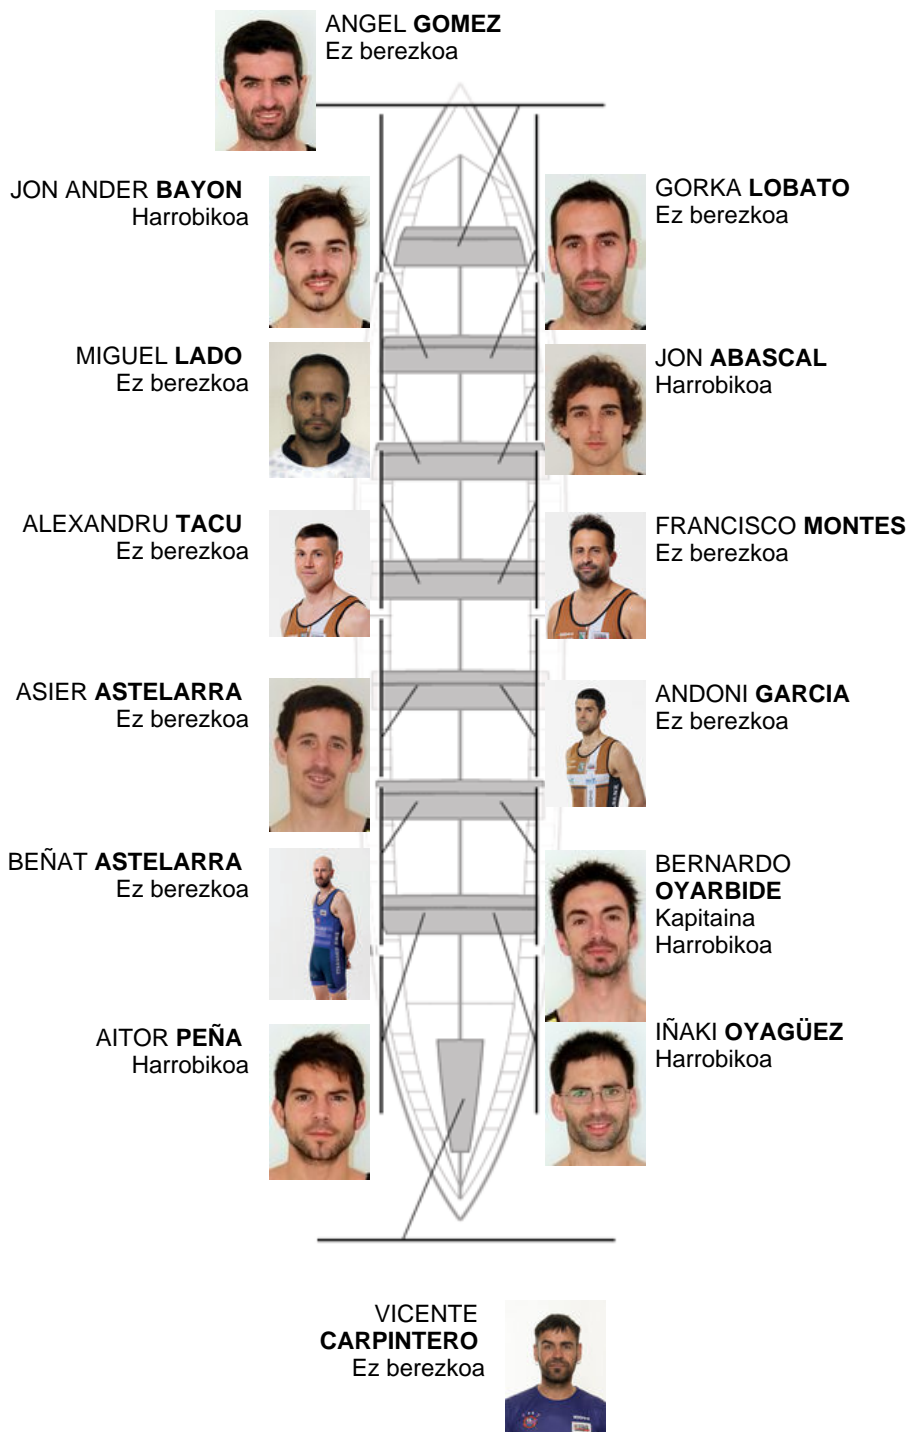

	Kluba	Denbora	Alde	%	Puntuak
7	PORTUGALETE EULEN	20:31,40	00:31.14	102.59%	6

Entrenatzailea  
**ÁNGEL GÓMEZ**

Ordezkarria  
**KARLOS BELASKO**

Firma y sello

**Ordezkariak**

~~Ataotzaria~~  
~~ANUARBE BEREZKOA~~  
**ANUARBE BEREZKOA**  
 Ez berezkoa

**Harrobikoak:5**  
**Berezkoak:**  
**Ez berezkoak: 9**