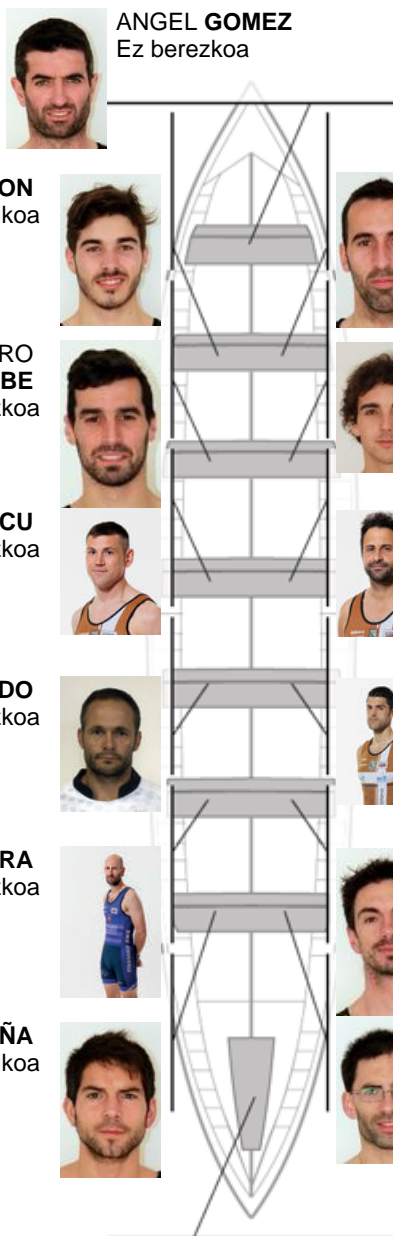

	Kluba	Denbora	Alde	%	Puntuak
12	PORTUGALETE EULEN	20:56,58	00:43.87	103.61%	1

Entrenatzailea  
**ÁNGEL GÓMEZ**

Ordezkaria  
**KARLOS BELASKO**

Firma y sello

**Ordezkariak**

Ataularia  
**AITOR PEÑA**  
 Harrobikoa

**Harrobikoak: 5**  
**Berezkoak:**  
**Ez berezkoak: 9**