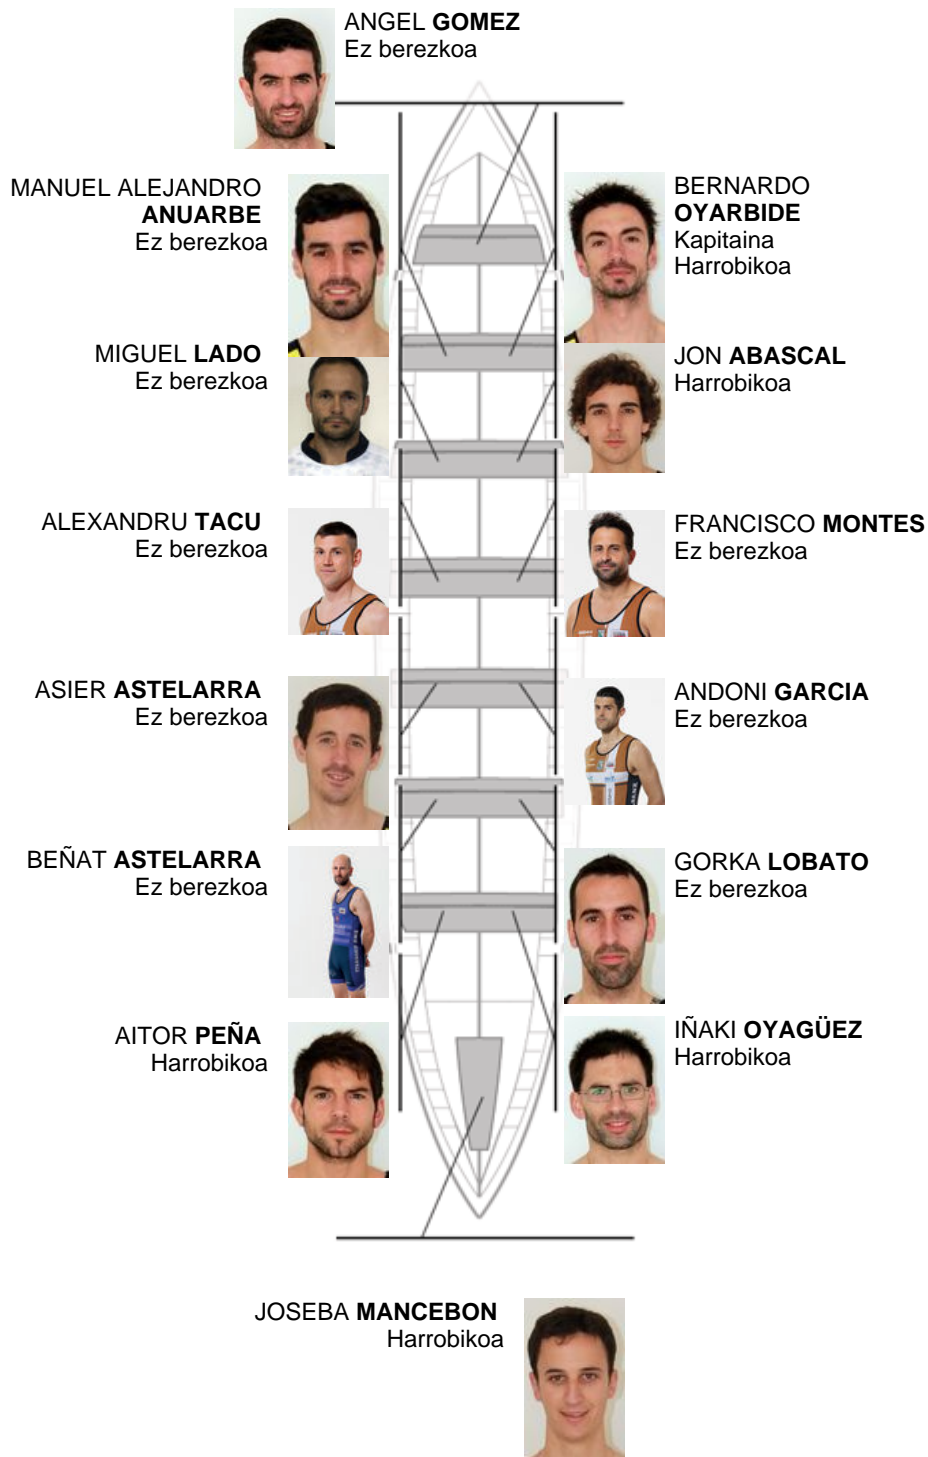

	Kluba	Denbora	Alde	%	Puntuak
12	PORTUGALETE EULEN	20:12,84	00:44.80	103.83%	1

Entrenatzailea
ÁNGEL GÓMEZ

Ordezkaría
JUAN ESPINAZO

Firma y sello

Ordezkarriak

~~Retziaria~~
~~XABIER~~
~~BARRIOLA~~
Berezkoa

Harrobikoak:5
Berezkoak:
Ez berezkoak: 9