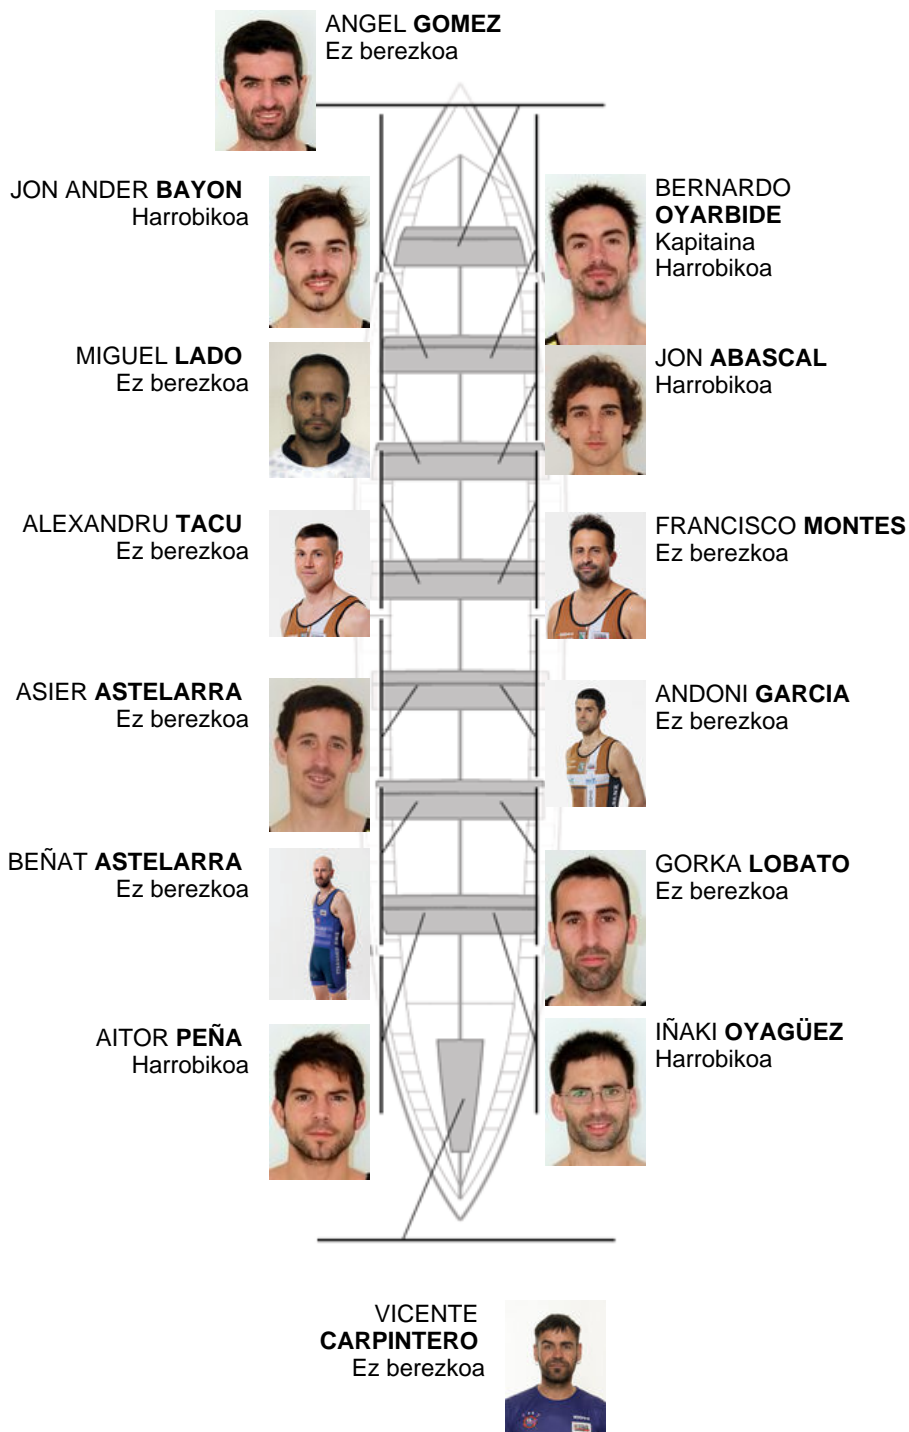

	Kluba	Denbora	Alde	%	Puntuak
12	PORTUGALETE EULEN	21:09,76	01:11.70	105.98%	1

Entrenatzailea
ÁNGEL GÓMEZ

Ordezkaria
JUAN ESPINAZO

Firma y sello

Ordezkariak

Retziaria
~~MAKABIZ~~
~~MAKABIZ~~
ANUARBE BEREZKOA
 Ez berezkoa

Harrobikoak:5
Berezkoak:
Ez berezkoak: 9