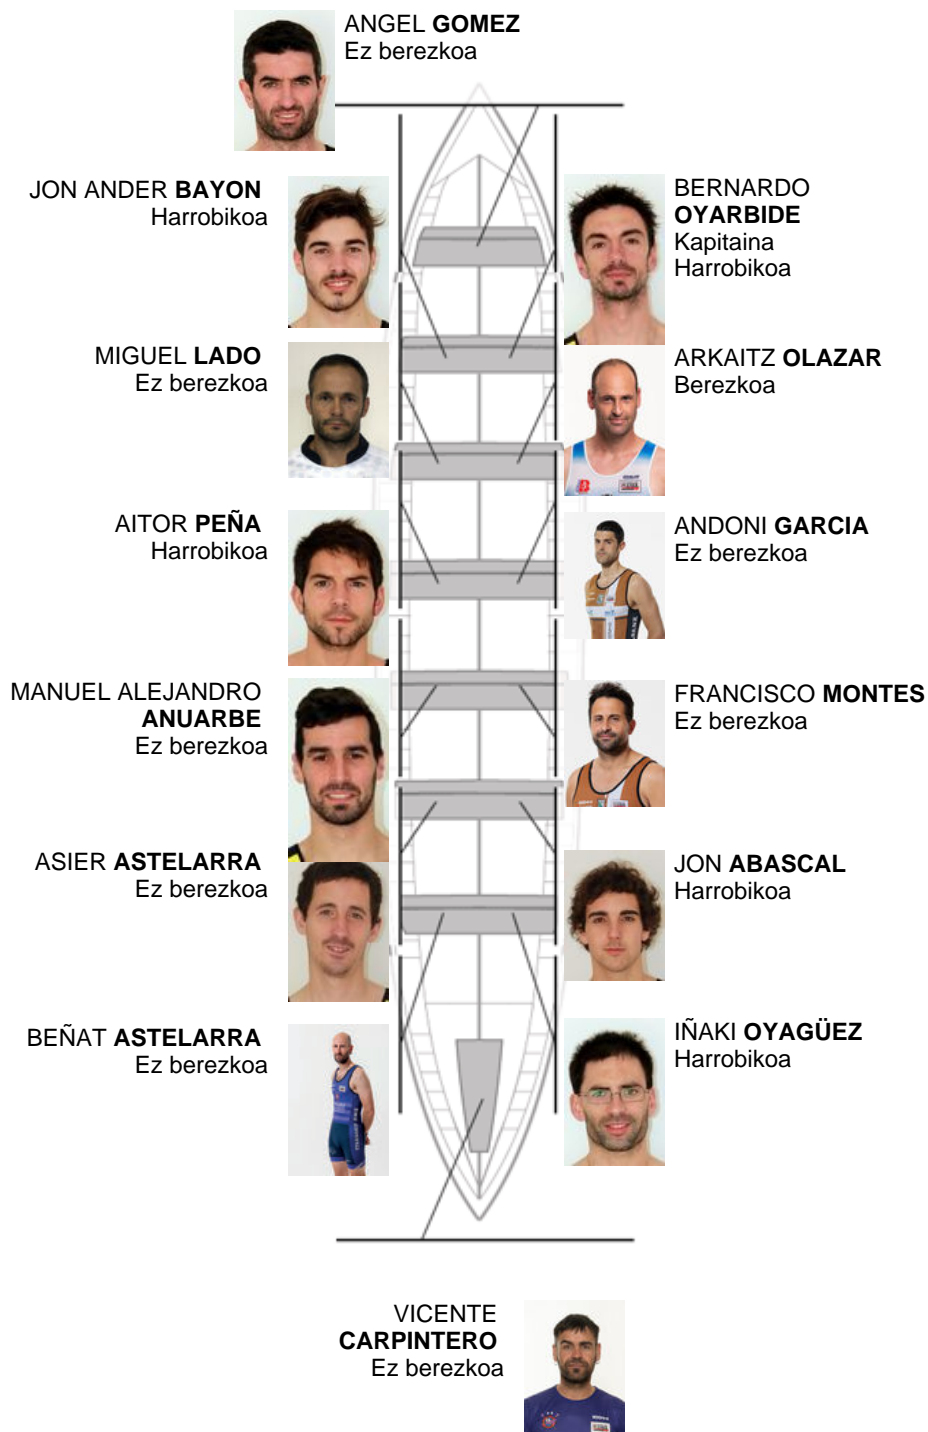

	Kluba	Denbora	Alde	%	Puntuak
11	PORTUGALETE EULEN	20:29,28	01:01.78	105.29%	2

Entrenatzailea
ÁNGEL GÓMEZ

Ordezkaria
ANDONI TIRADO

Firma y sello

Ordezkariak

~~Retoiaria~~
~~BOBBA~~
~~MONEGAL~~
 Elarrokia

Harrobikoak: 5
Berezkoak: 1
Ez berezkoak: 8