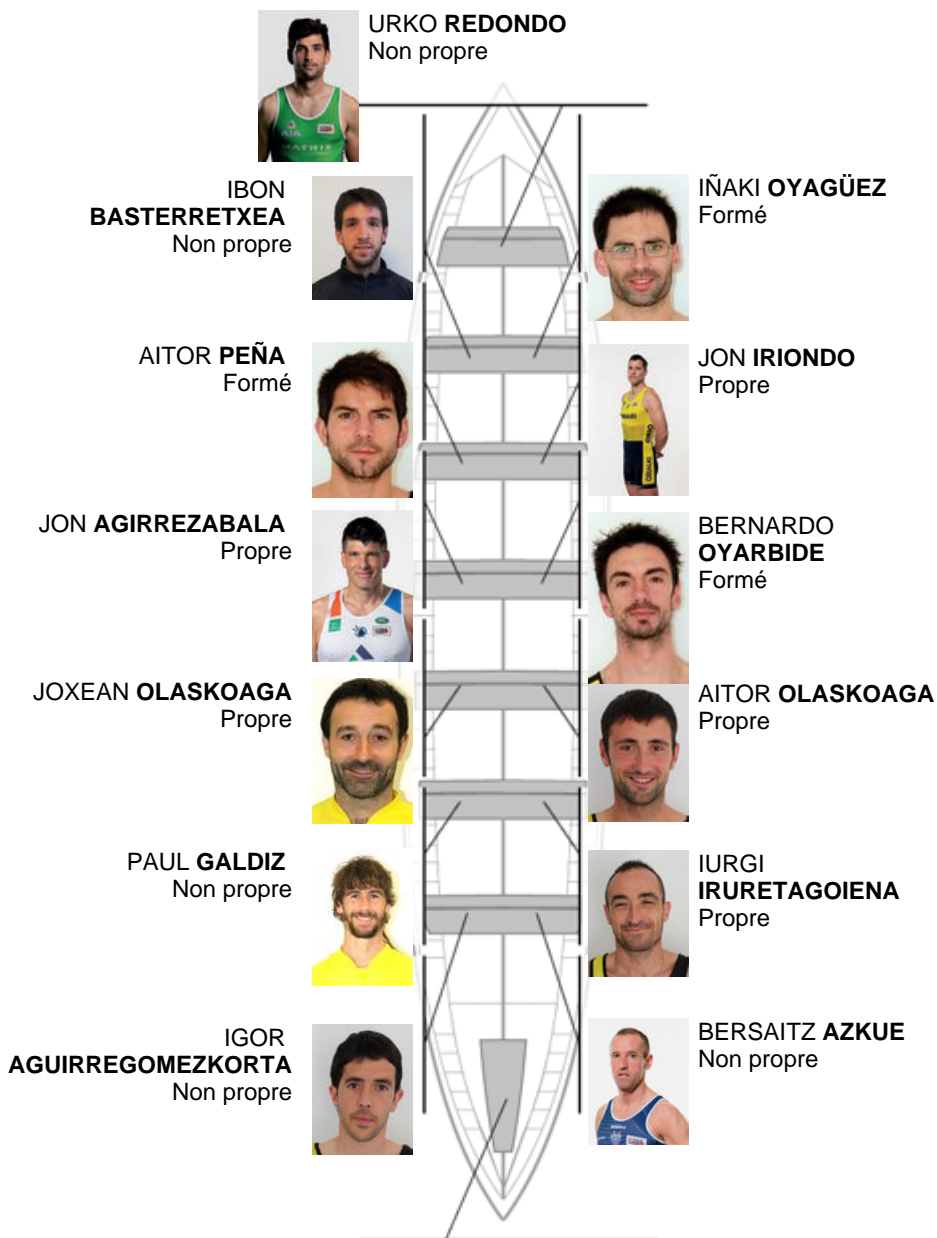

29-06-2014 / II Bandera Euskadi Basque Country - Puntuable

	Club	Temp	Dif	%	Points
6	PORTUGALETE EULEN	23:09,92	01:14.90	105.69%	7

Coach  
JOXEAN  
**OLASKOAGA**  
BALERDI

Déleégue  
KARLOS  
**GANDOI**

Firma y sello

Supleánts

Remeur  
~~IÑAKI OYAGÜEZ~~  
~~BONIFAZ RIZUME~~

Non propre

Formé:3

Propre: 5

Non propre: 6

CRISTIAN **GARMA**  
Non propre