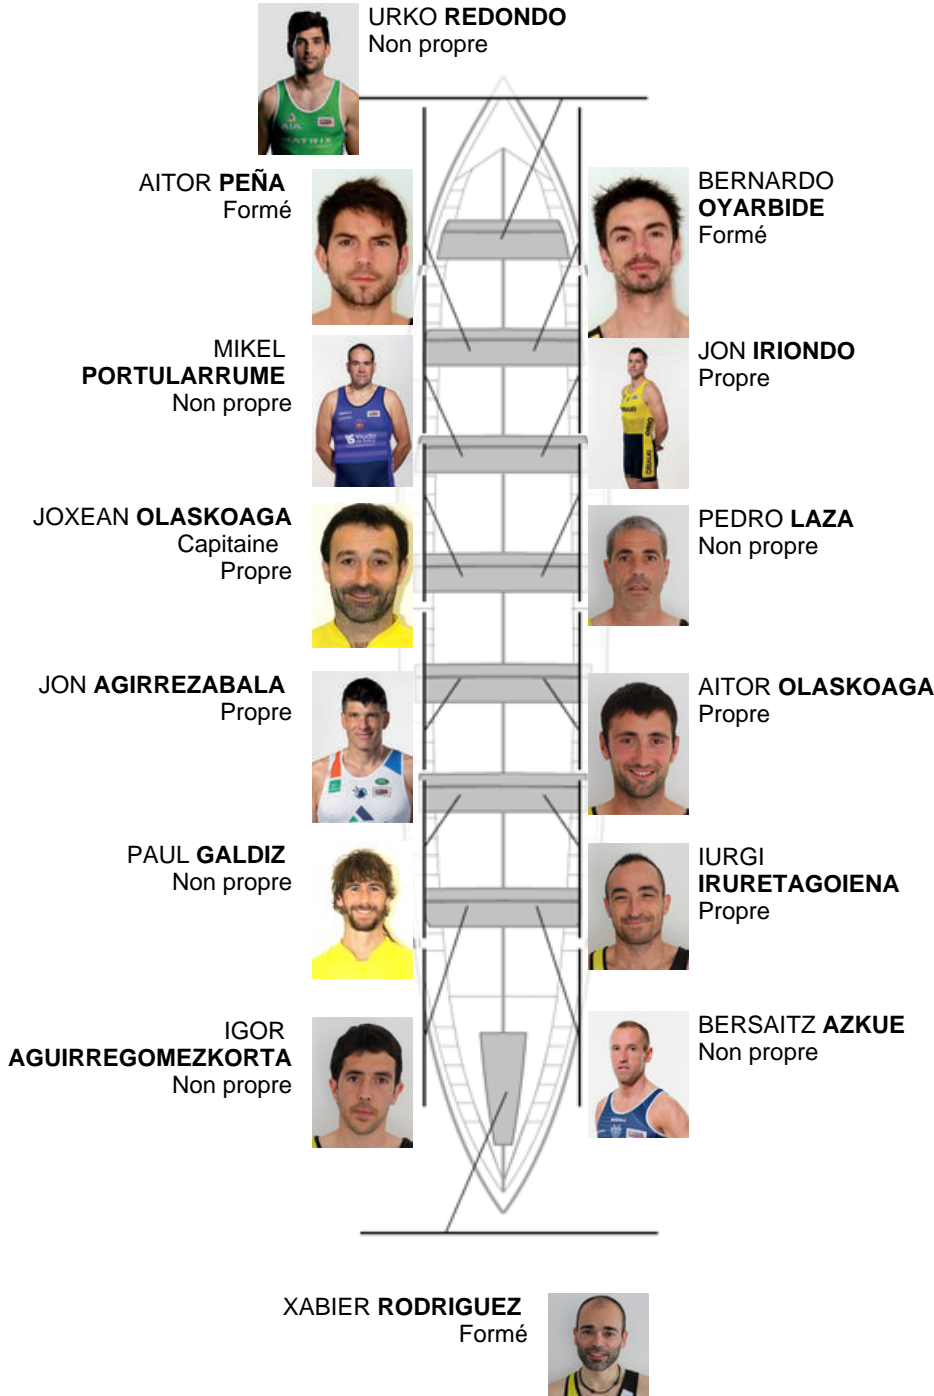

05-07-2014 / II Bandeira Nauta Sanxenxo - Puntuable

	Club	Temp	Dif	%	Points
11	PORTUGALETE EULEN	22:28,62	01:34.13	107.50%	2

Coach
JOXEAN
OLASKOAGA
BALERDI

Délegué
JAVIER
GONZALEZ

Firma y sello

Supleánts

Remeur
~~BERNARDO OYARBIDE~~
~~BERNARDO OYARBIDE~~
~~BERNARDO OYARBIDE~~
Non propre

Formé:3
Prope: 5
Non propre: 6