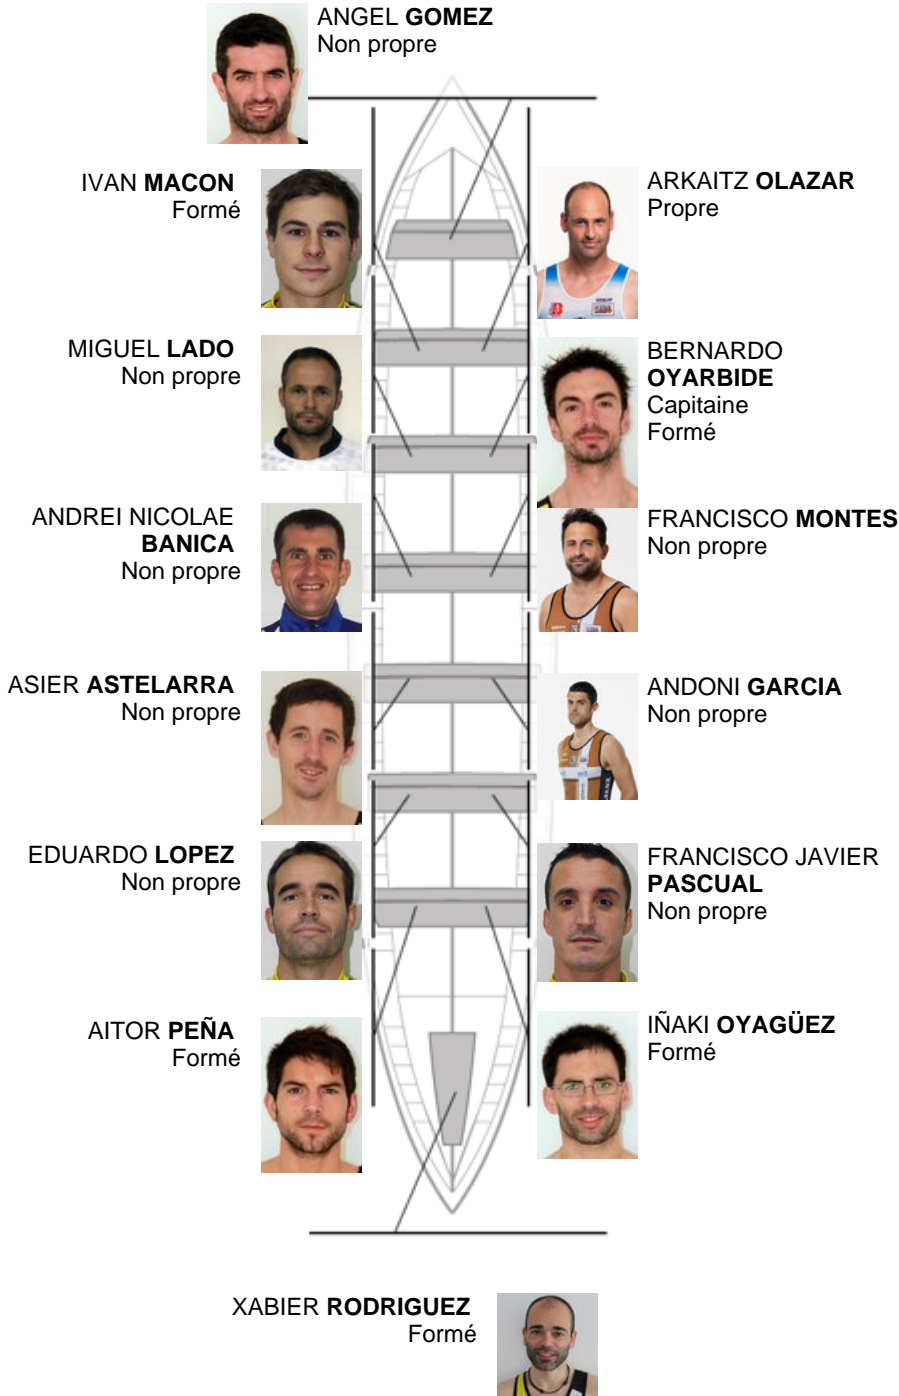

	Club	Temp	Dif	%	Points
11	PORTUGALETE EULEN	20:11,90	00:39.58	103.37%	2

Coach  
ÁNGEL  
GÓMEZ

Délegué  
AITOR  
URIBARRI

Firma y sello

**Supleánts**

Rembur  
~~BERNARDO OYARBIDE~~  
~~FRANCISCO JAVIER PASCUAL~~  
Formé prope

**Formé:5**  
**Prope: 1**  
**Non prope: 8**