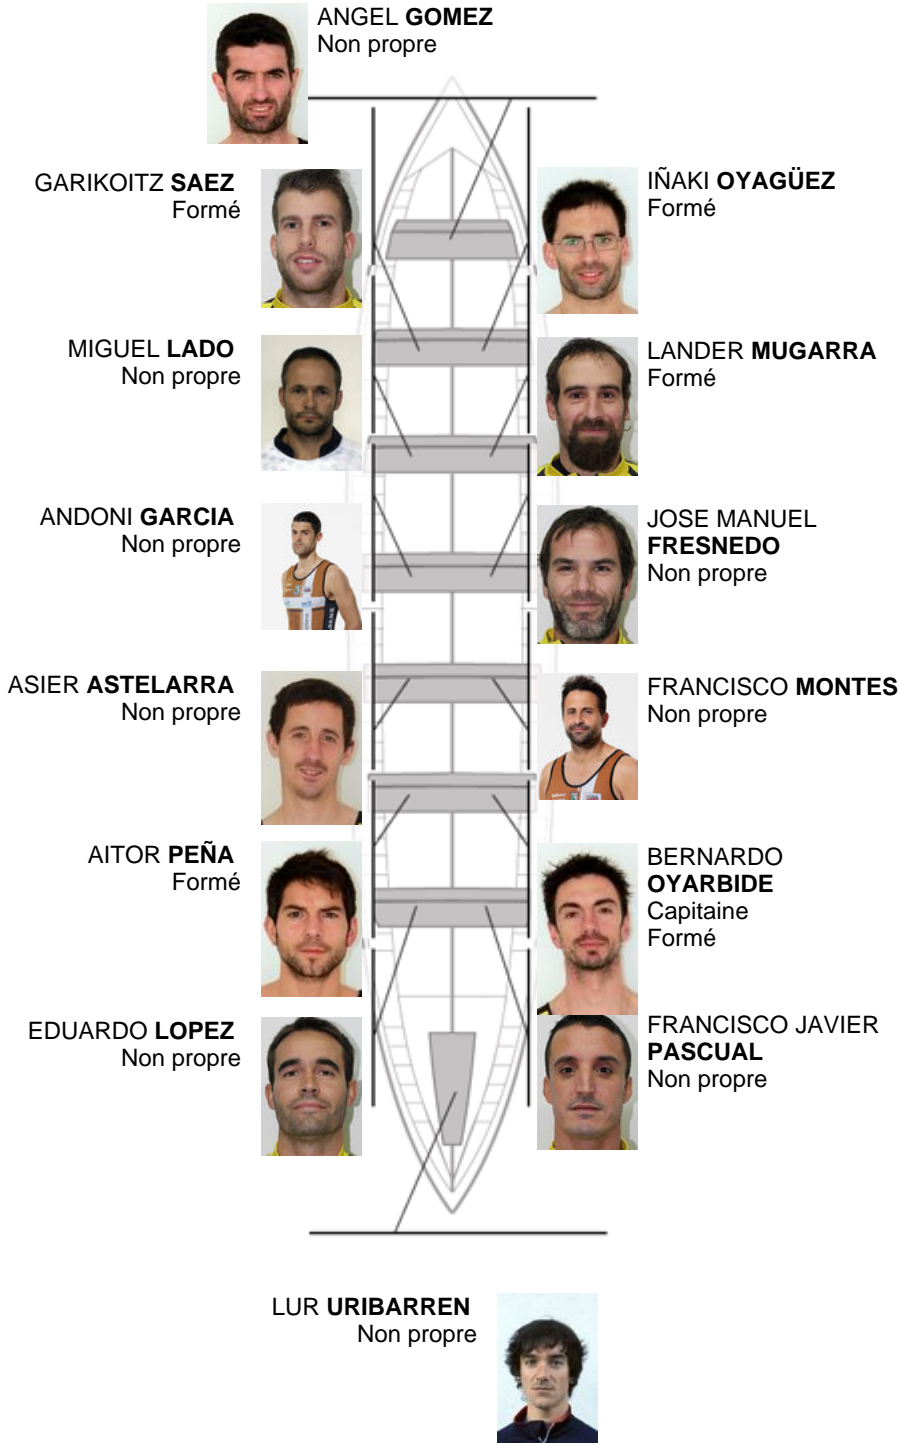

| | Club | Temp | Dif | % | Points |
|----|-------------------|----------|----------|---------|--------|
| 11 | PORTUGALETE EULEN | 20:11,30 | 00:38.80 | 103.30% | 2 |

Coach
ÁNGEL
GÓMEZ

Délegué
KARLOS
GANDOY

Firma y sello

Supleánts

Remør
~~BORJA~~
~~MAZON~~
Propre

Formé:5

Prope:

Non propre: 9