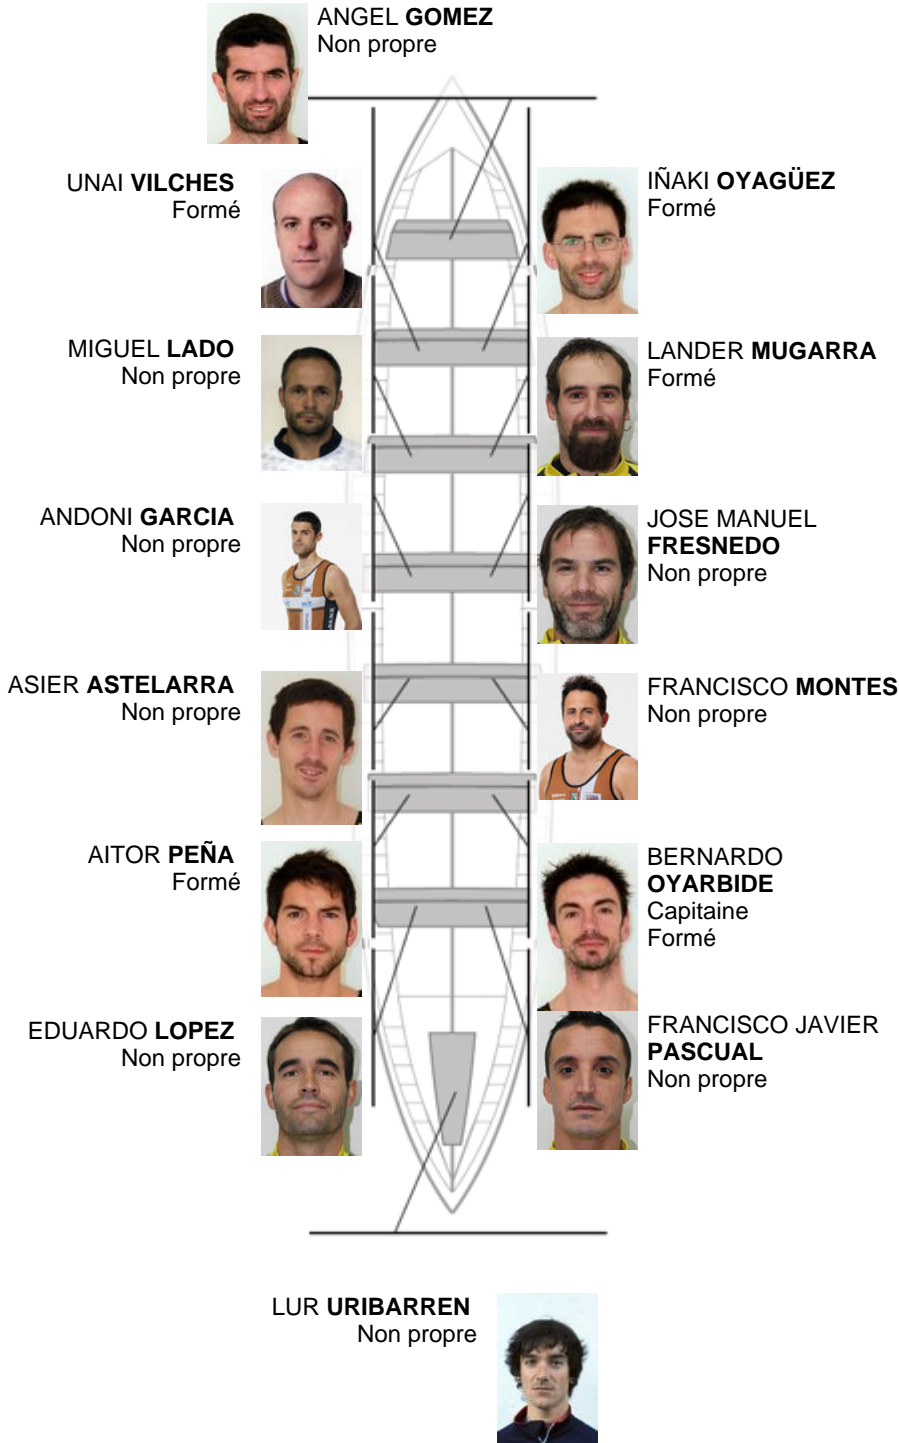

	Club	Temp	Dif	%	Points
3	PORTUGALETE EULEN	20:42,70	00:04.24	100.34%	2

Coach
ÁNGEL
GÓMEZ

Délégué
AITOR
URIBARRI

Firma y sello

Supleánts

Retirer
~~GABRIEL SÁNCHEZ~~
SÁNCHEZ

Formé:5
Prope:
Non propre: 9