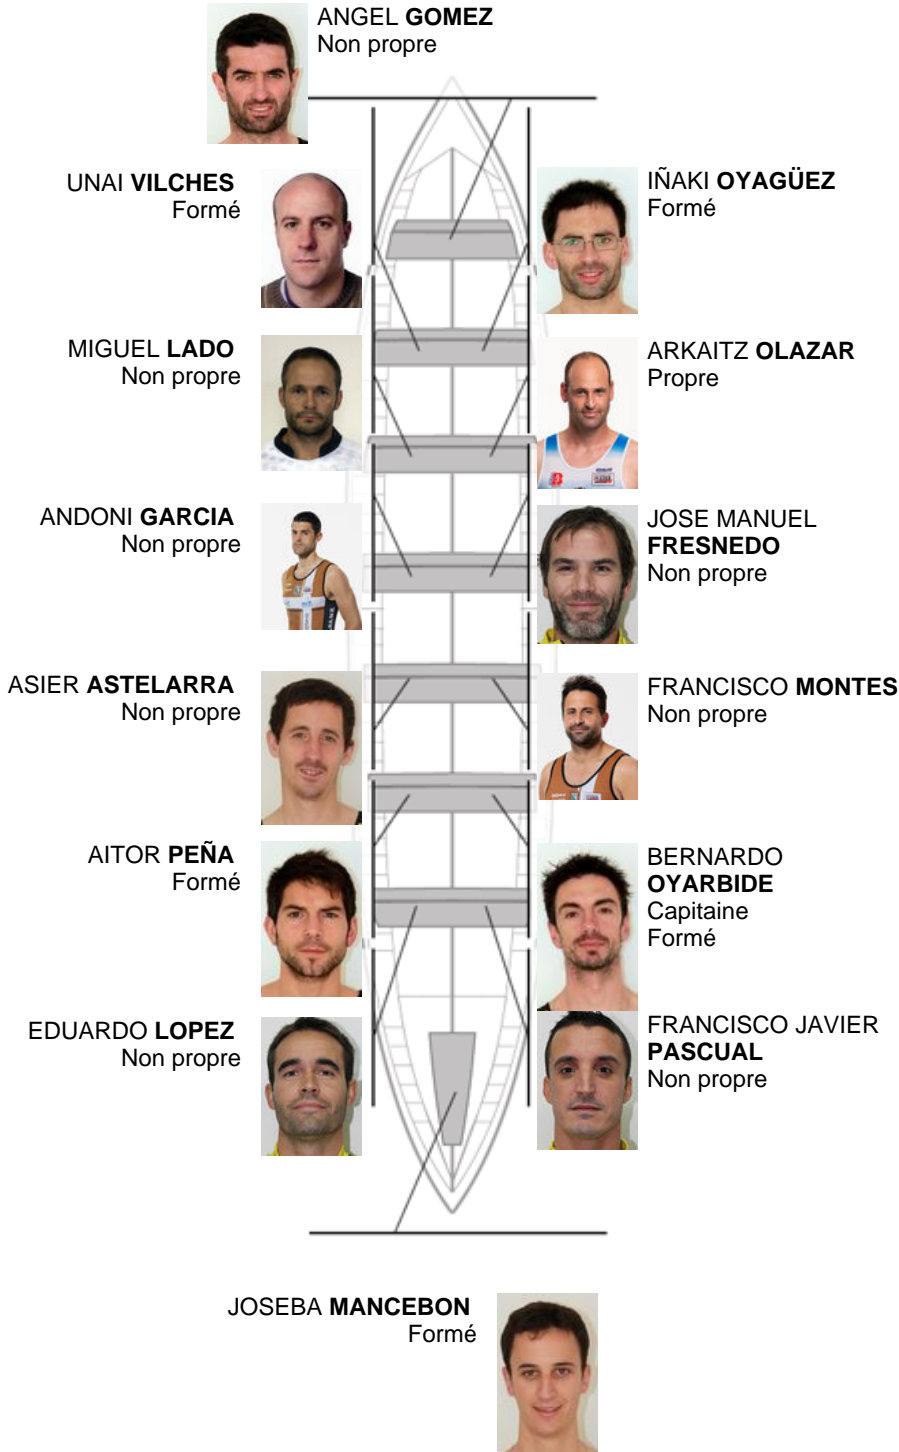

	Club	Temp	Dif	%	Points
2	PORTUGALETE EULEN	40:46,84	00:00.44	100.03%	5

Coach
ÁNGEL GÓMEZ

Délégué
KARLOS BELASKO

Firma y sello

Supléants

Ramneur
GARREZEN
Non propre

Formé:5
Prope: 1
Non propre: 8