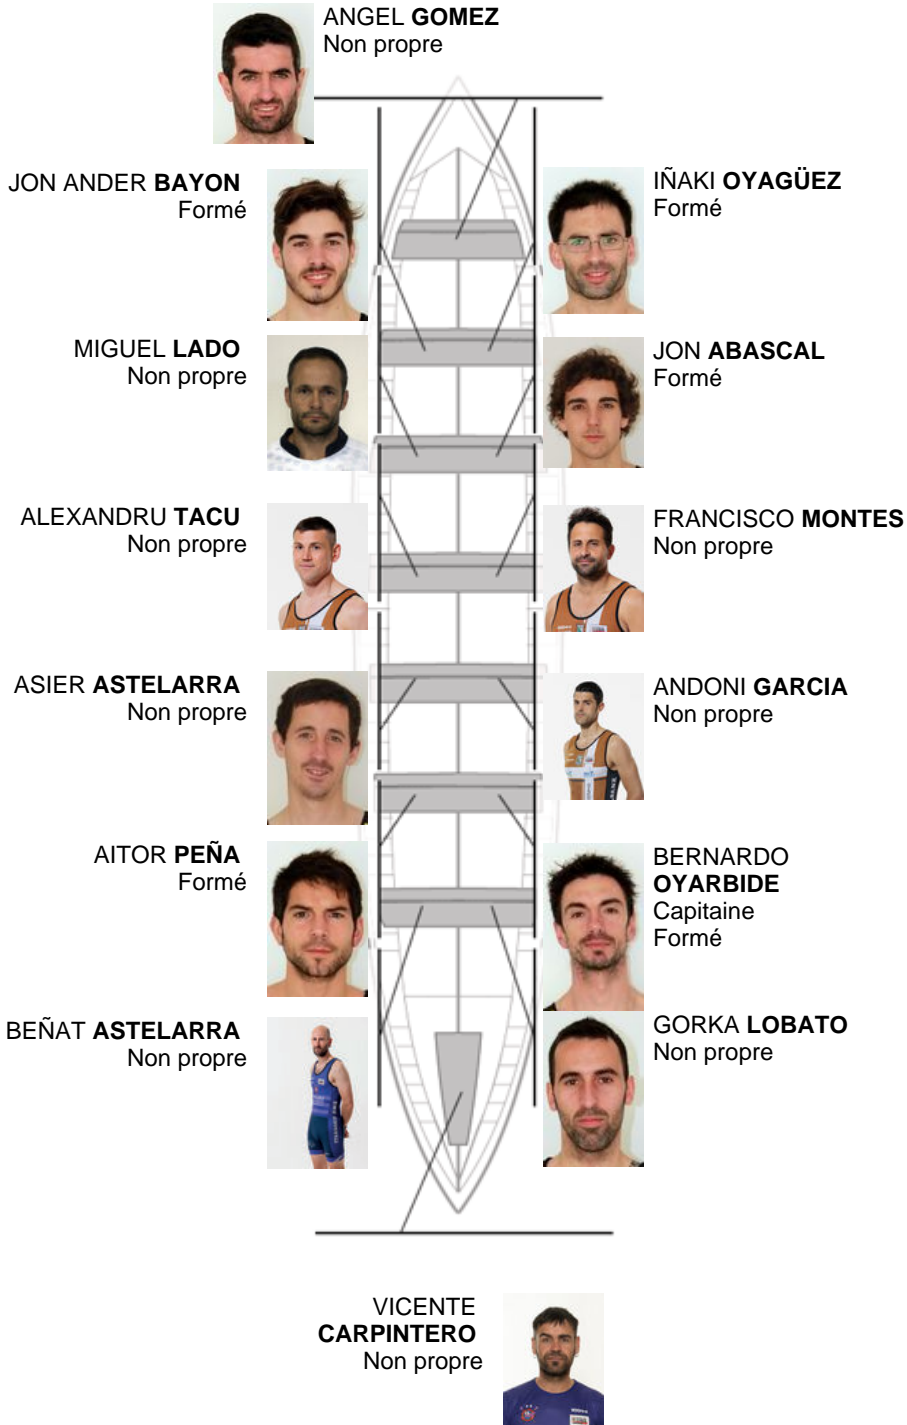

	Club	Temp	Dif	%	Points
10	PORTUGALETE EULEN	20:23,16	00:30.96	102.59%	3

Coach
ÁNGEL
GÓMEZ

Délegué
KARLOS
GANDOY

Firma y sello

Supleánts

Remour
~~ANUARBE~~
~~ANUARBE~~
ANUARBE
Non propre
Non propre

Formé:5
Prope:
Non propre: 9