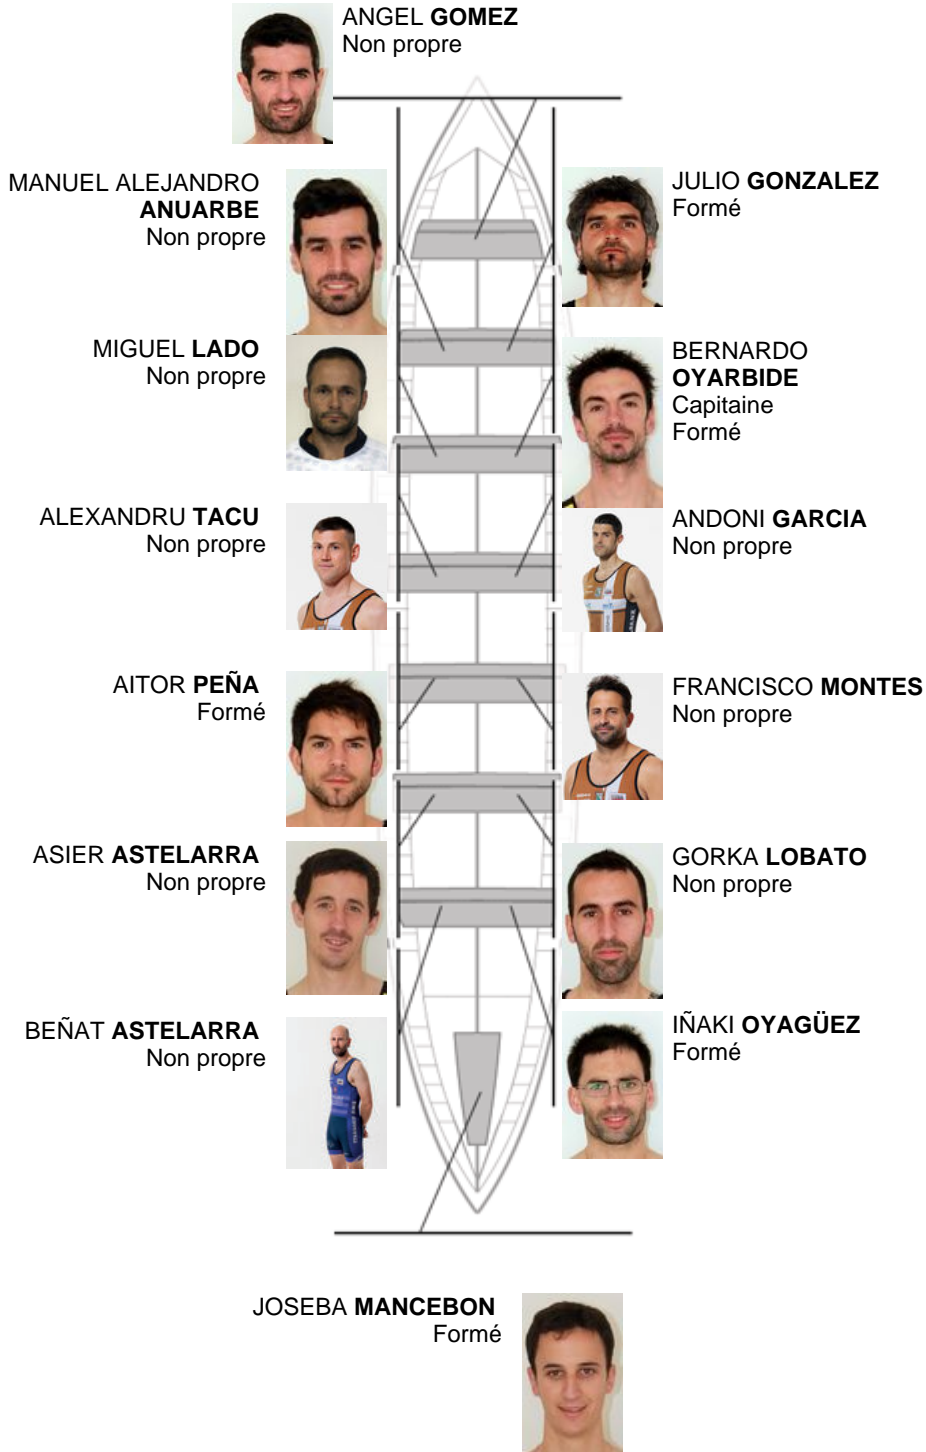

	Club	Temp	Dif	%	Points
11	PORTUGALETE EULEN	20:55,70	00:59.78	104.99%	2

Coach  
ÁNGEL  
GÓMEZ

Délegué  
ANDONI  
TIRADO

Firma y sello

### Supleánts

Retirer  
~~JOSEBA MANCEBON~~  
~~JOSEBA MANCEBON~~  
Formé

Formé:5  
Prope:  
Non prope: 9