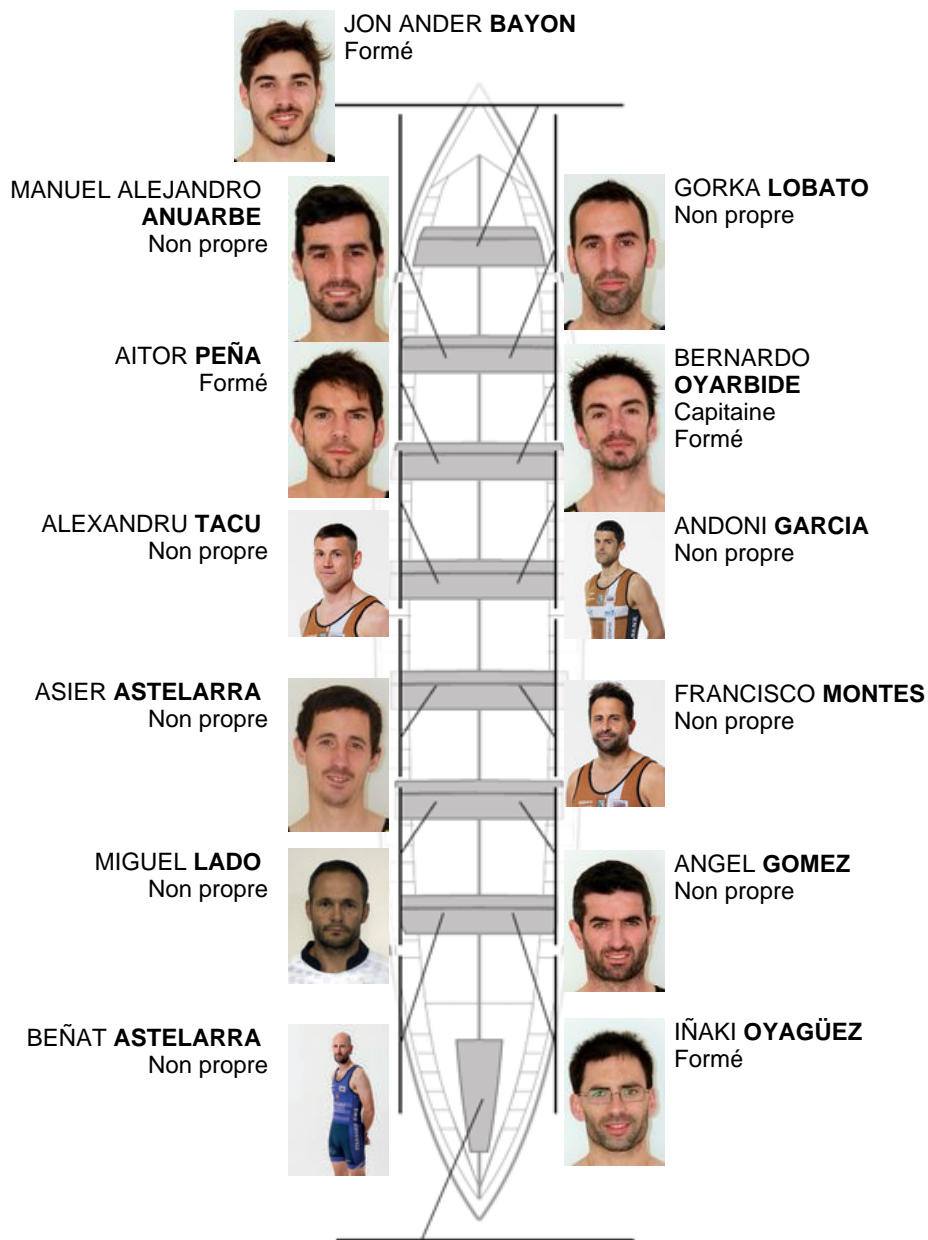

	Club	Temp	Dif	%	Points
11	PORTUGALETE EULEN	20:49,48	01:23.16	107.13%	2

Coach
ÁNGEL
GÓMEZ

Délegué
ANDONI
TIRADO

Firma y sello

Supleánts

Rector
MIKEL
GONZÁLEZ

Non propre

JOSEBA MANCEBON
Formé