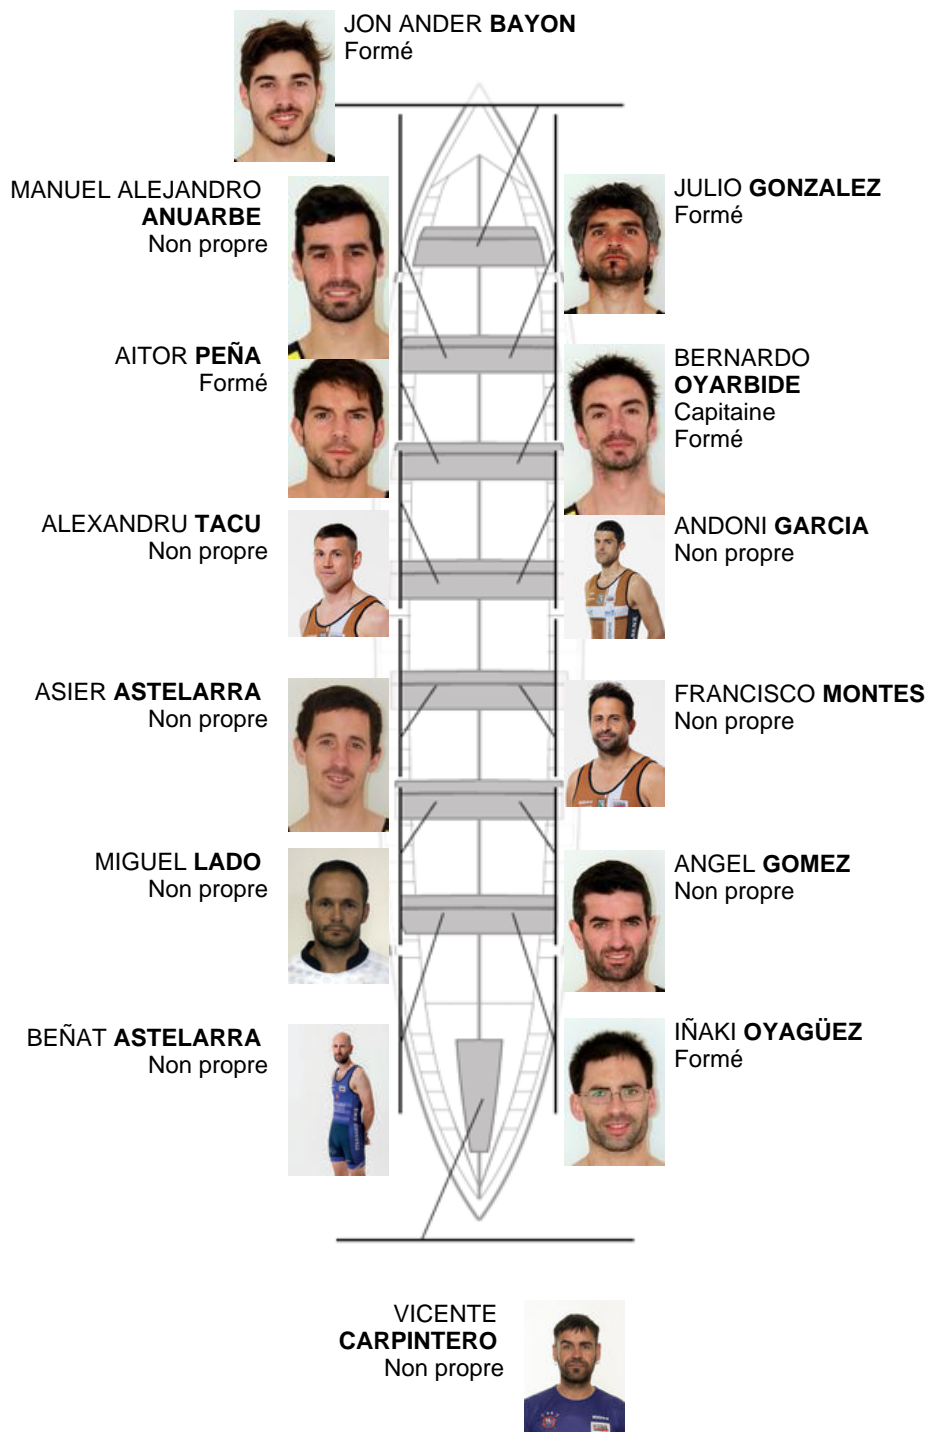

	Club	Temp	Dif	%	Points
4	PORTUGALETE EULEN	23:07,74	00:33.46	102.47%	1

Coach
ÁNGEL GÓMEZ

Délégué
KARLOS BELASKO

Firma y sello

Supleánts

Retiréur
@GONZALEZ
MARCELO

Non propre

Formé:5
Prope:
Non propre: 9