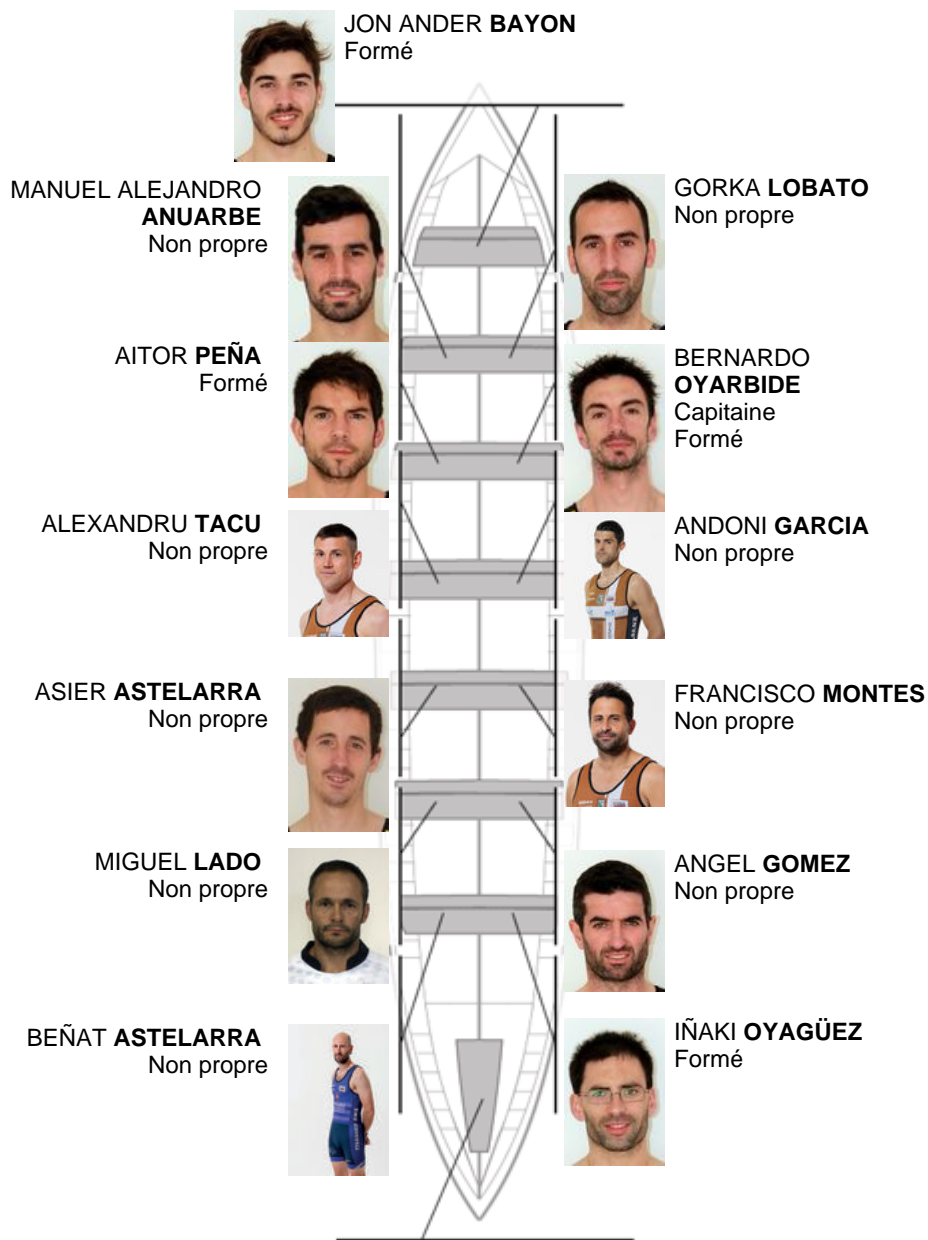

	<b>Club</b>	<b>Temp</b>	<b>Dif</b>	<b>%</b>	<b>Points</b>
8	PORTUGALETE EULEN	20:37,97	00:27.80	102.29%	2

Coach  
**ÁNGEL GÓMEZ**

Délegué  
**ANDONI TIRADO**

Firma y sello

**Supleánts**

Remarero  
**MENDIZÁBAL**

Non propre

**Prope:**

**Non prope: 9**

**JOSEBA MANCEBON**  
Formé