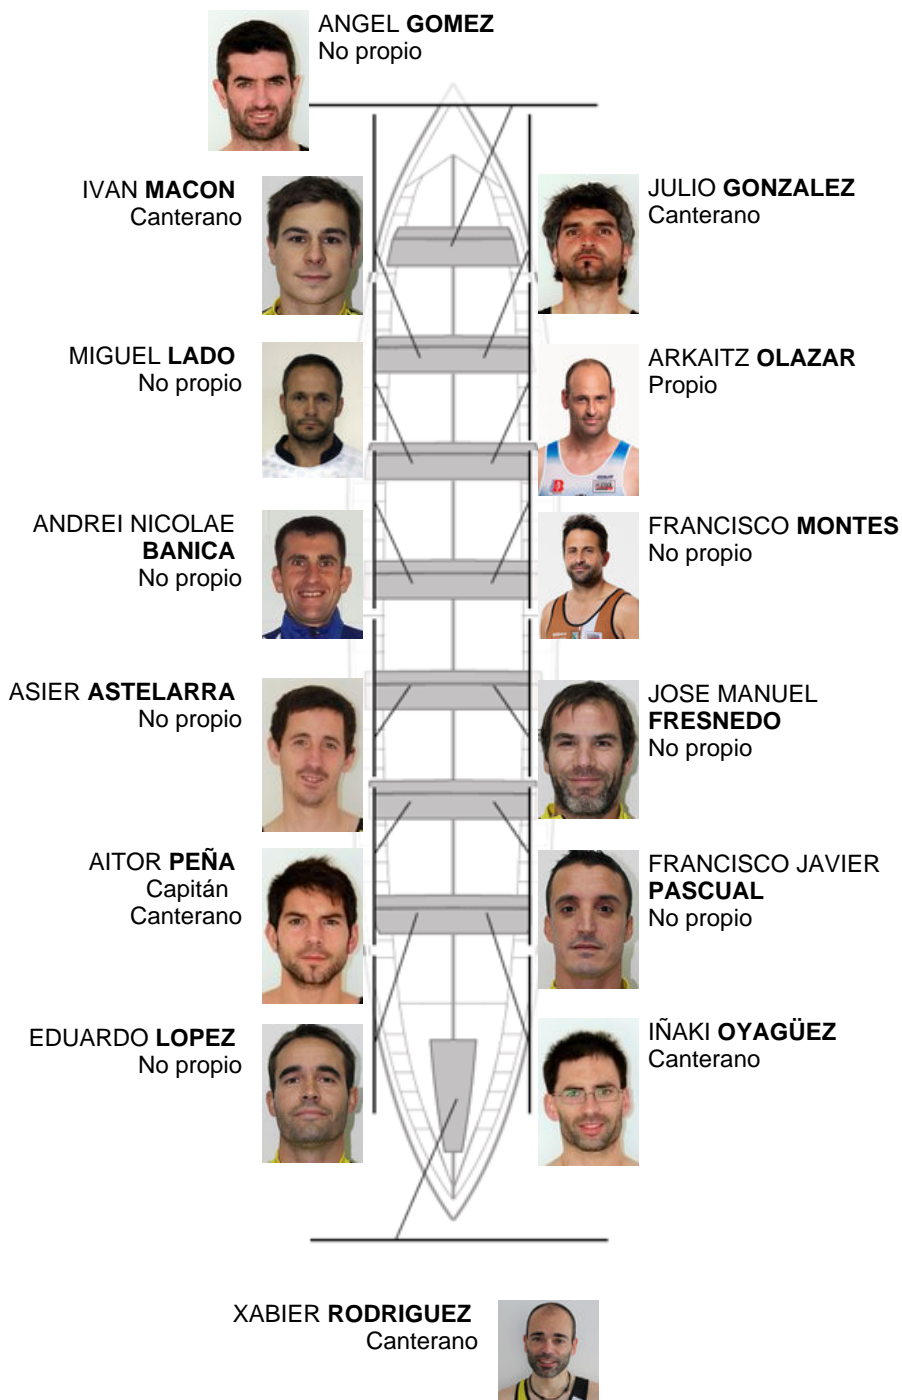

	Club	Tempo	A favor	%	Puntos
11	PORTUGALETE EULEN	20:26,14	00:31.42	102.62%	2

Adestrador
**ÁNGEL
 GÓMEZ**

Delegado
**KARMELO
 RODRIGUEZ**

Firma e sello

Suplentes

Ramiro
**RAMIRO
 SUÁREZ**
 Canterano

Canteirás:5
Propios: 1
Non propio: 8