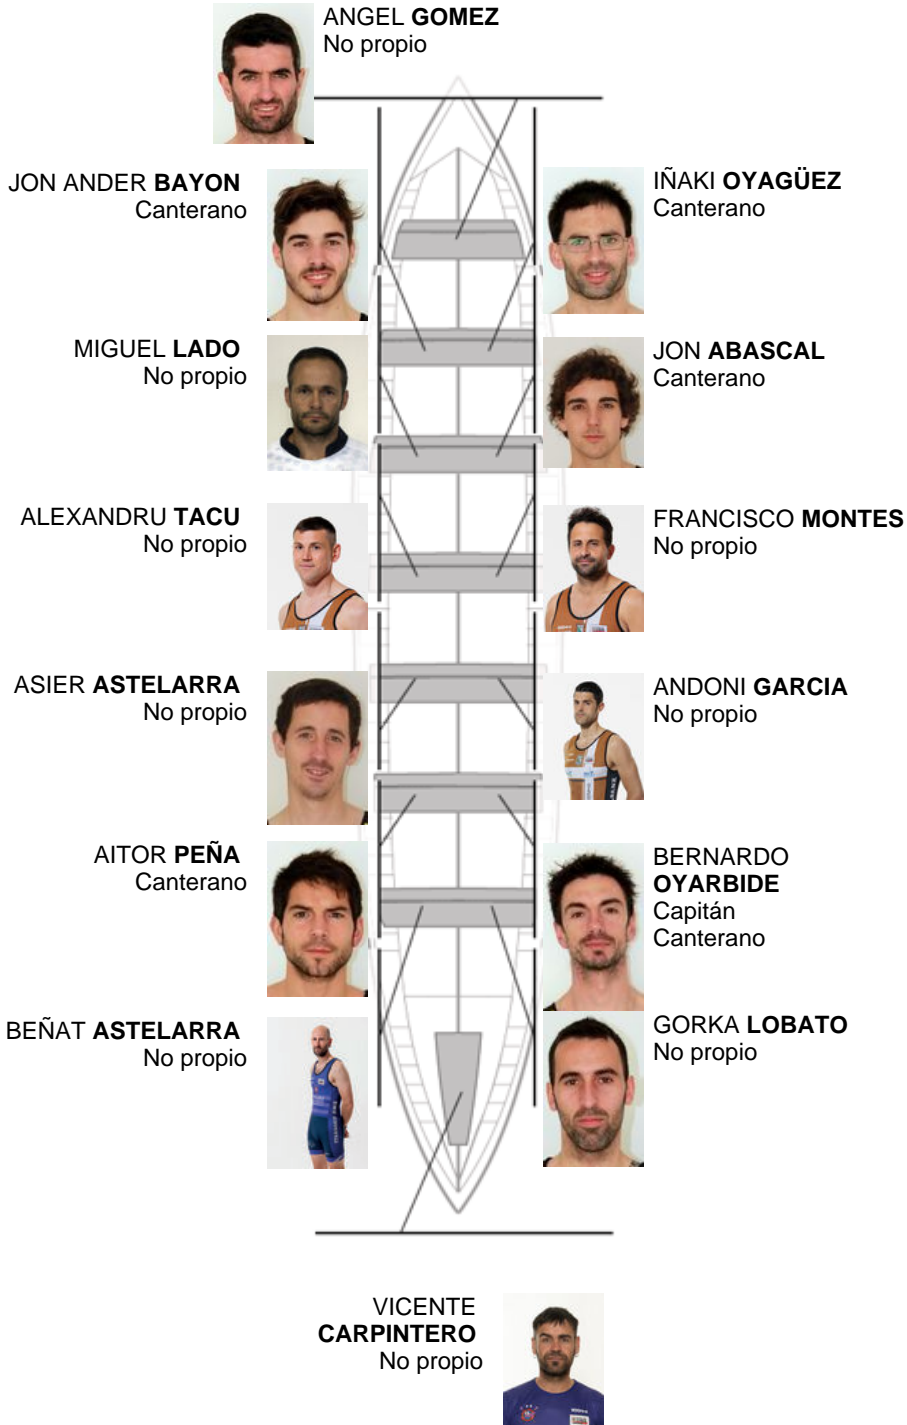

	Club	Tempo	A favor	%	Puntos
10	PORTUGALETE EULEN	20:23,16	00:30.96	102.59%	3

Adestrador
ÁNGEL GÓMEZ

Delegado
KARLOS GANDÓY

Firma e sello

Suplentes

Remeiro
~~JON ANDER BAYON~~
~~ANUARBE~~
ANUARBE
~~Suplente~~
No propio