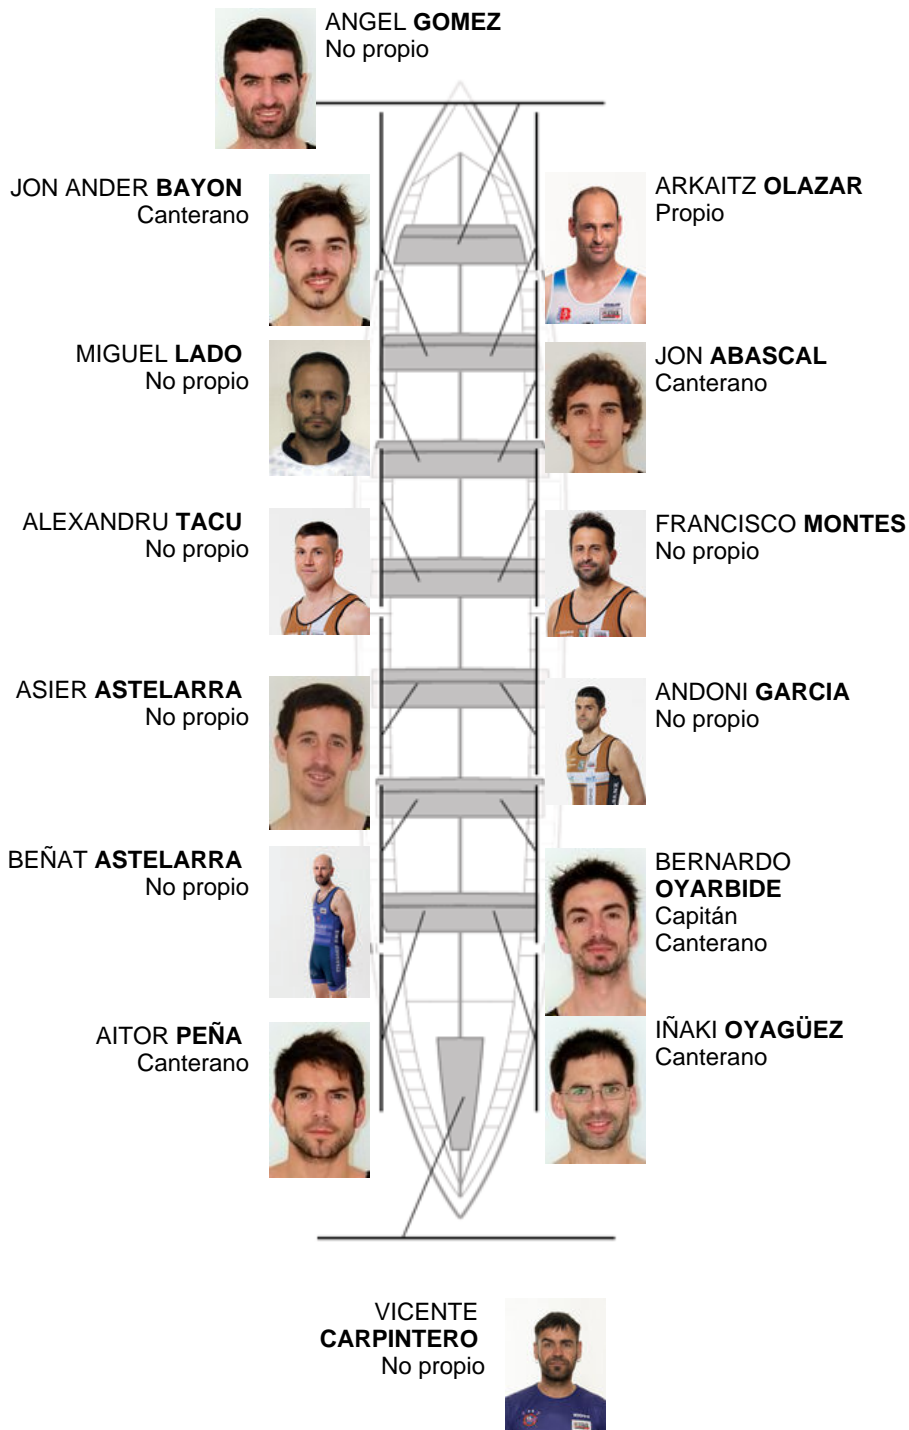

	Club	Tempo	A favor	%	Puntos
9	PORTUGALETE EULEN	20:13,80	00:33.52	102.84%	4

Adestrador
ÁNGEL GÓMEZ

Delegado
ANDONI TIRADO

Firma e sello

Suplentes

Remeiro
~~ANUARBE CANTERANO~~
~~ANUARBE CANTERANO~~
ANUARBE CANTERANO
No propio