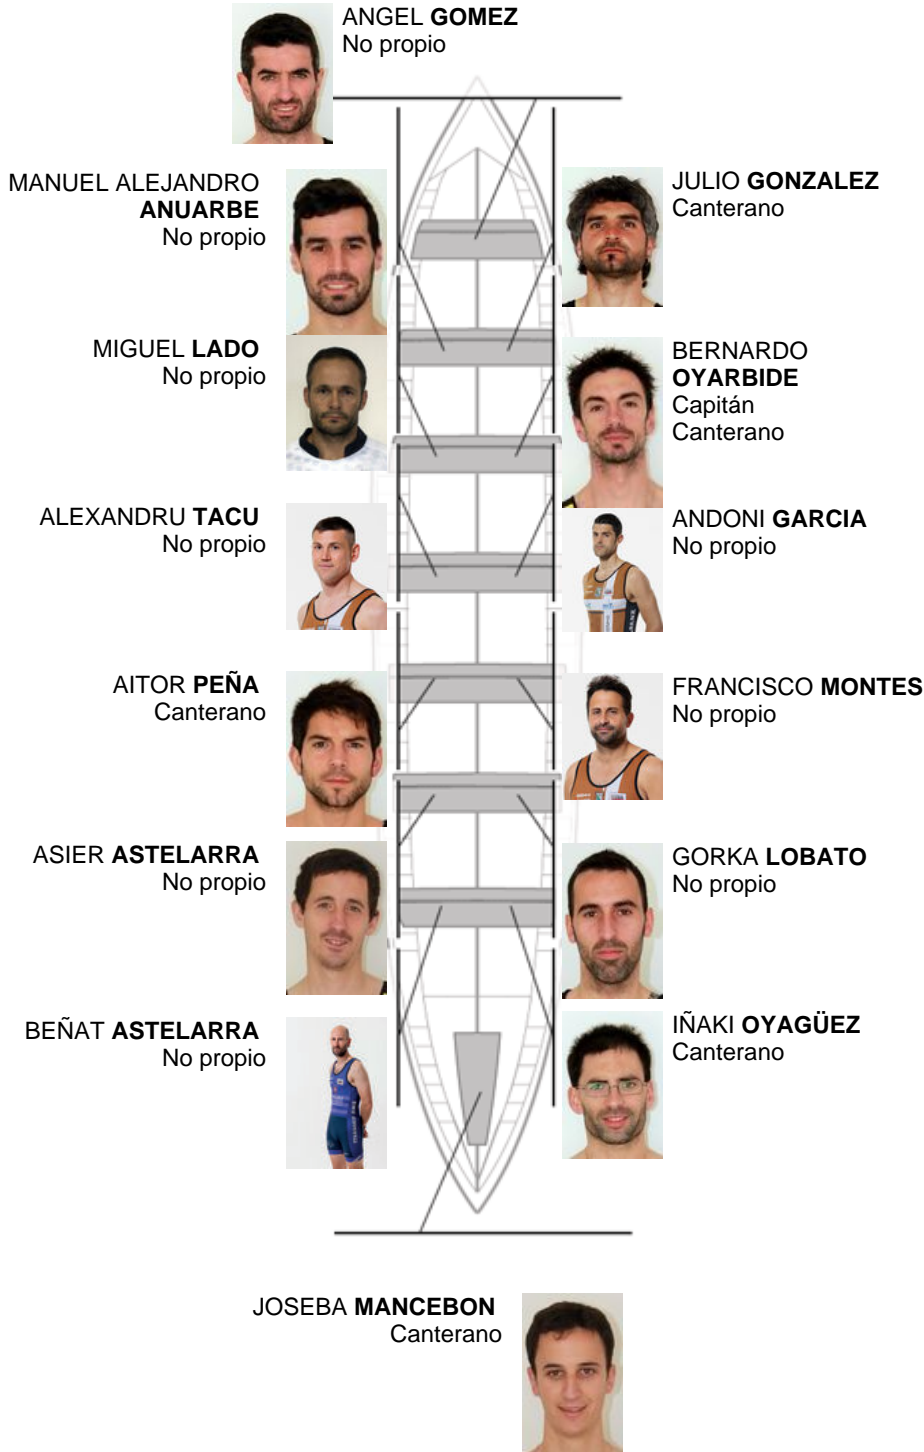

	Club	Tempo	A favor	%	Puntos
11	PORTUGALETE EULEN	20:55,70	00:59.78	104.99%	2

Adestrador
ÁNGEL GÓMEZ

Delegado
ANDONI TIRADO

Firma e sello

Suplentes

Remoiro
JOSEBA MANCEBON
Canterano

Canteirás:5
Propios:
Non propio: 9