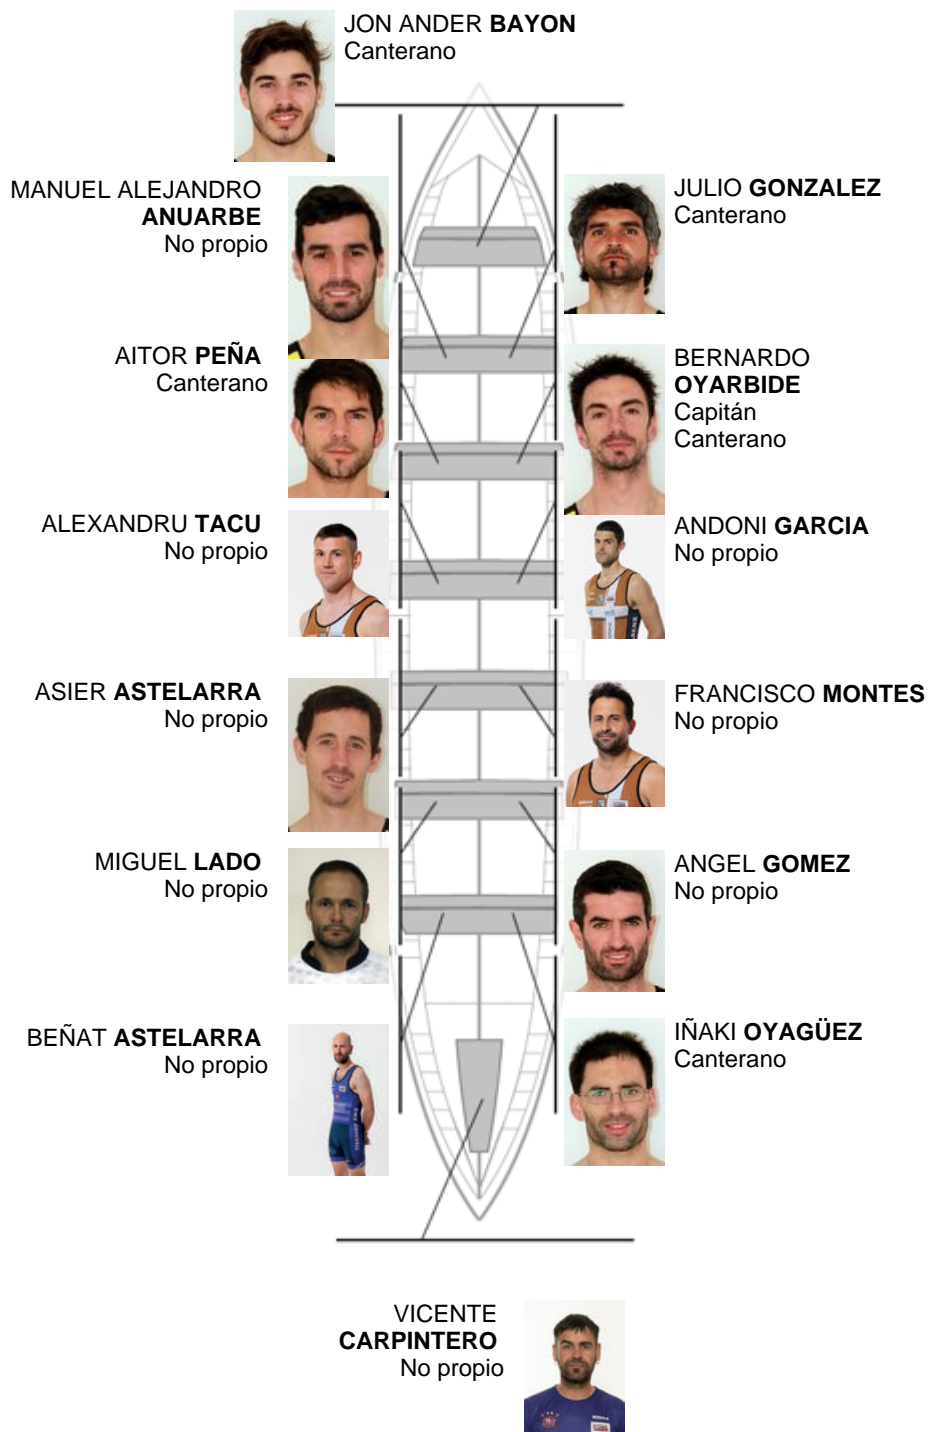

	Club	Tempo	A favor	%	Puntos
4	PORTUGALETE EULEN	23:07,74	00:33.46	102.47%	1

Adestrador
ÁNGEL GÓMEZ

Delegado
KARLOS BELASKO

Firma e sello

Suplentes

Ramiro
GARCÍA
~~MARCELO~~
No propio

Canteirás:5
Propios:
Non propio: 9