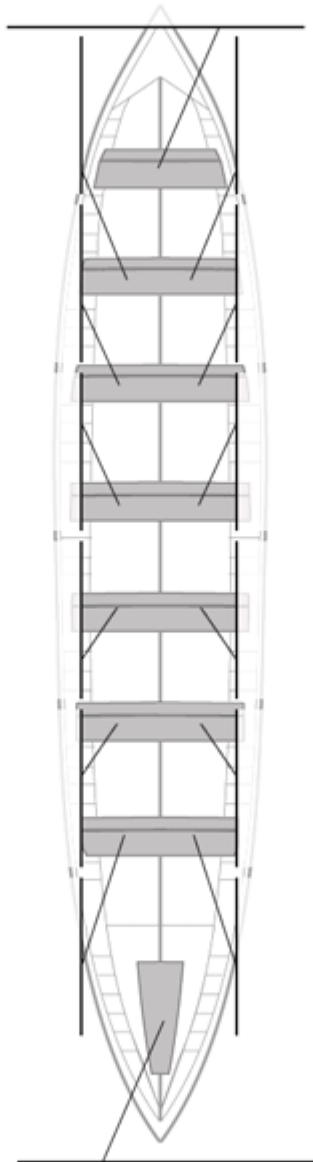

	Club	Tiempo	A favor	%	Puntos
4	CASTREÑA	20:07,08	00:11,22	100.94%	9

Image not found or type unknown

Entrenador

Image not found or type unknown

Delegado

Firma y sello

Suplentes

Canteranos: