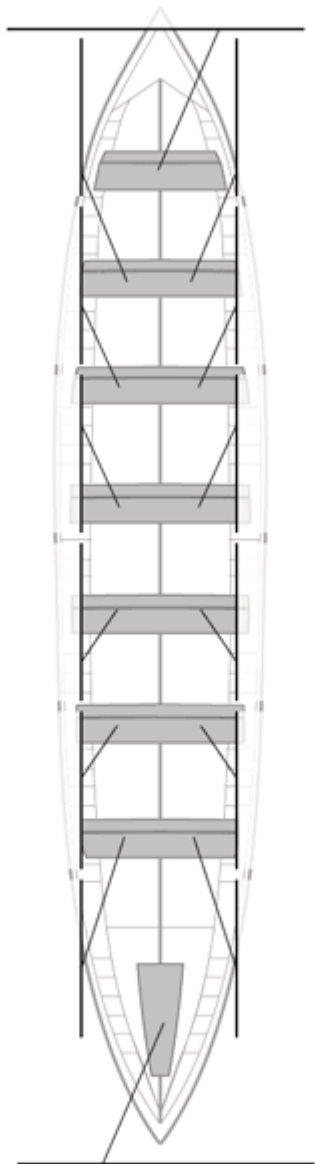

	Kluba	Denbora	Alde	%	Puntuak
1	CASTREÑA	19:24,16	 	100,00%	12

Image not found or type unknown
Entrenatzailea

Image not found or type unknown

Ordezkaría

Firma y sello

Ordezkarriak

Harrobikoak:

Berezkoak: