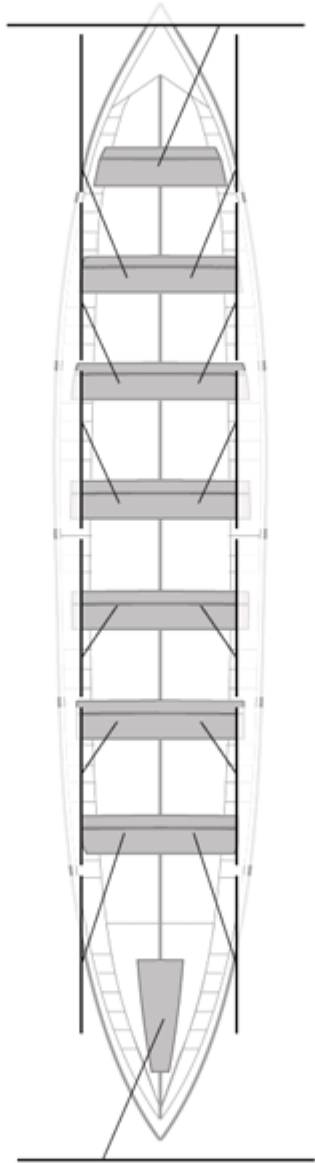

	Kluba	Denbora	Alde	%	Puntuak
1	CASTREÑA	18:58,70		100,00%	12

Image not found or type unknown
Entrenatzailea

Image not found or type unknown

Ordezkaria

Firma y sello

Ordezkaririk

Harrobikoak:

Berezkoak: