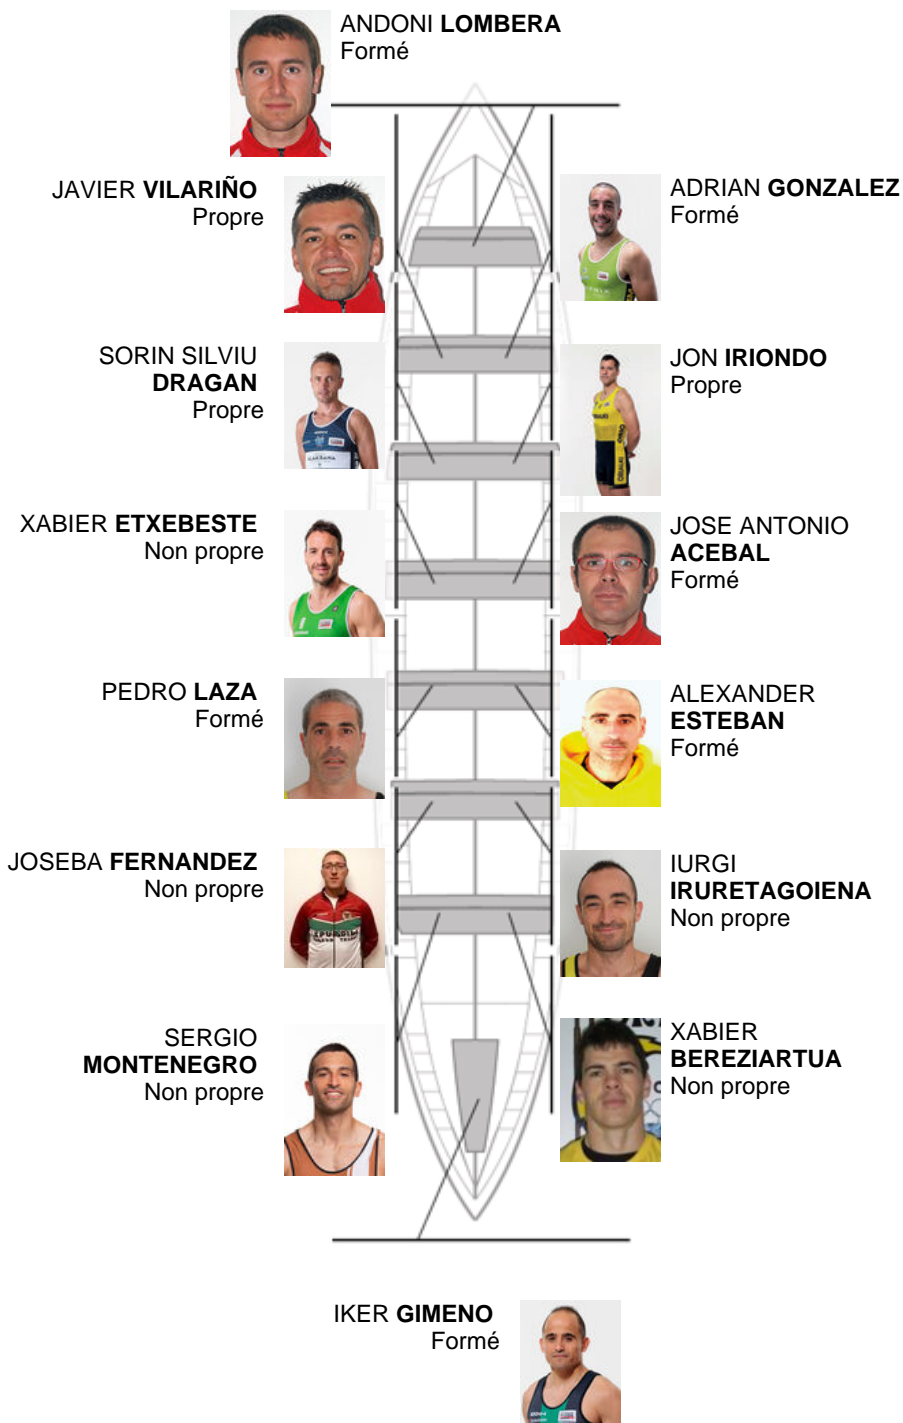

	Club	Temp	Dif	%	Points
5	CASTREÑA	19:37,14	00:13.72	101.17%	8

Coach  
Joseba  
**Fernandez**

Délegué  
ANTONIO  
**DE DIEGO BONATXEA**

Firma y sello

### Supleánts

Remeur / patron

~~BERNABE~~  
~~LOPEZ~~

Non propre

**Formé: 6**  
**Prope: 3**  
**Non propre: 5**