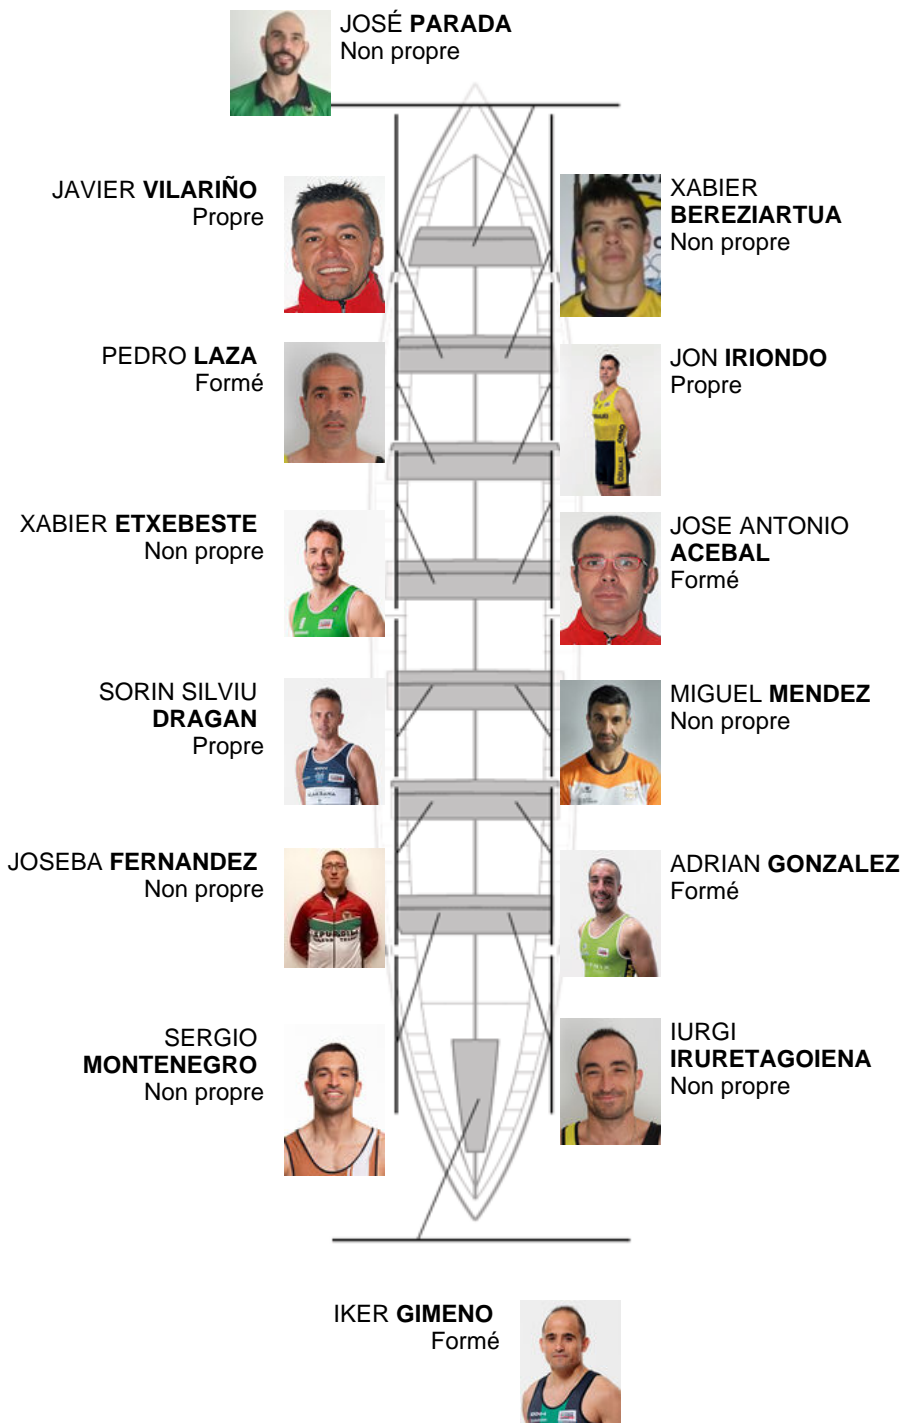

	Club	Temp	Dif	%	Points
4	CASTREÑA	20:48,74	00:27.86	102.28%	9

Coach
Joseba
Fernandez

Déleégue
ANTONIO
DE DIEGO BONATXEA

Firma y sello

Supleánts

Remeur / patron
SEBASTIÁN
CASTREÑA

Formé

Formé:4
Prope: 3
Non prope: 7