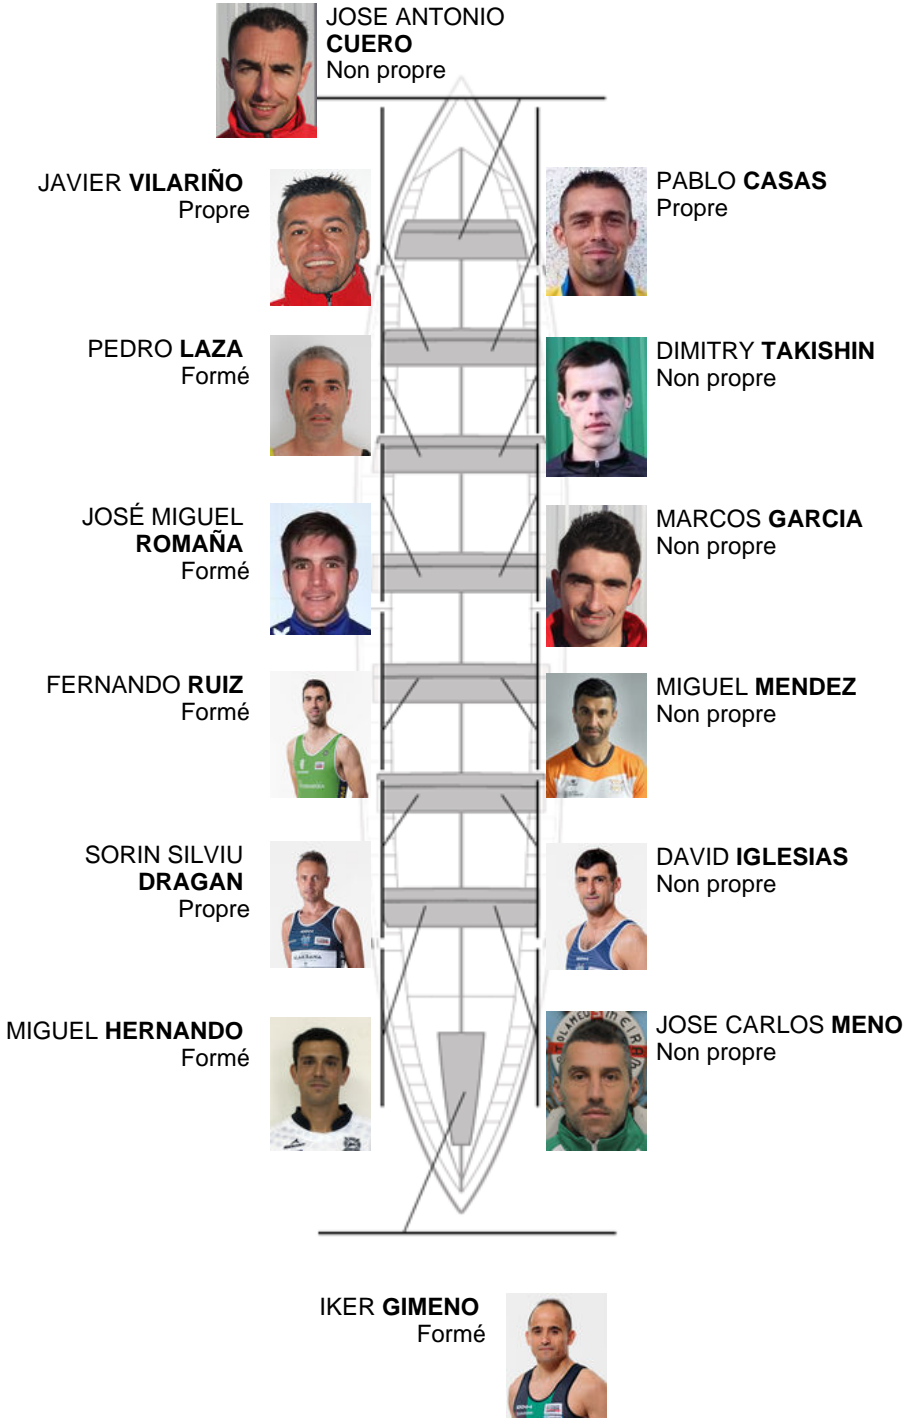

	Club	Temp	Dif	%	Points
10	CASTREÑA	20:04,64	00:32.30	102.75%	3

Coach  
Joseba  
**Fernandez**

Délegué  
ANTONIO  
**DE DIEGO BONATXEA**

Firma y sello

### Supleánts

Remeur / patron  
**SERGIO  
BENERA**  
Non propre

**Formé:5**  
**Prope: 3**  
**Non prope: 6**