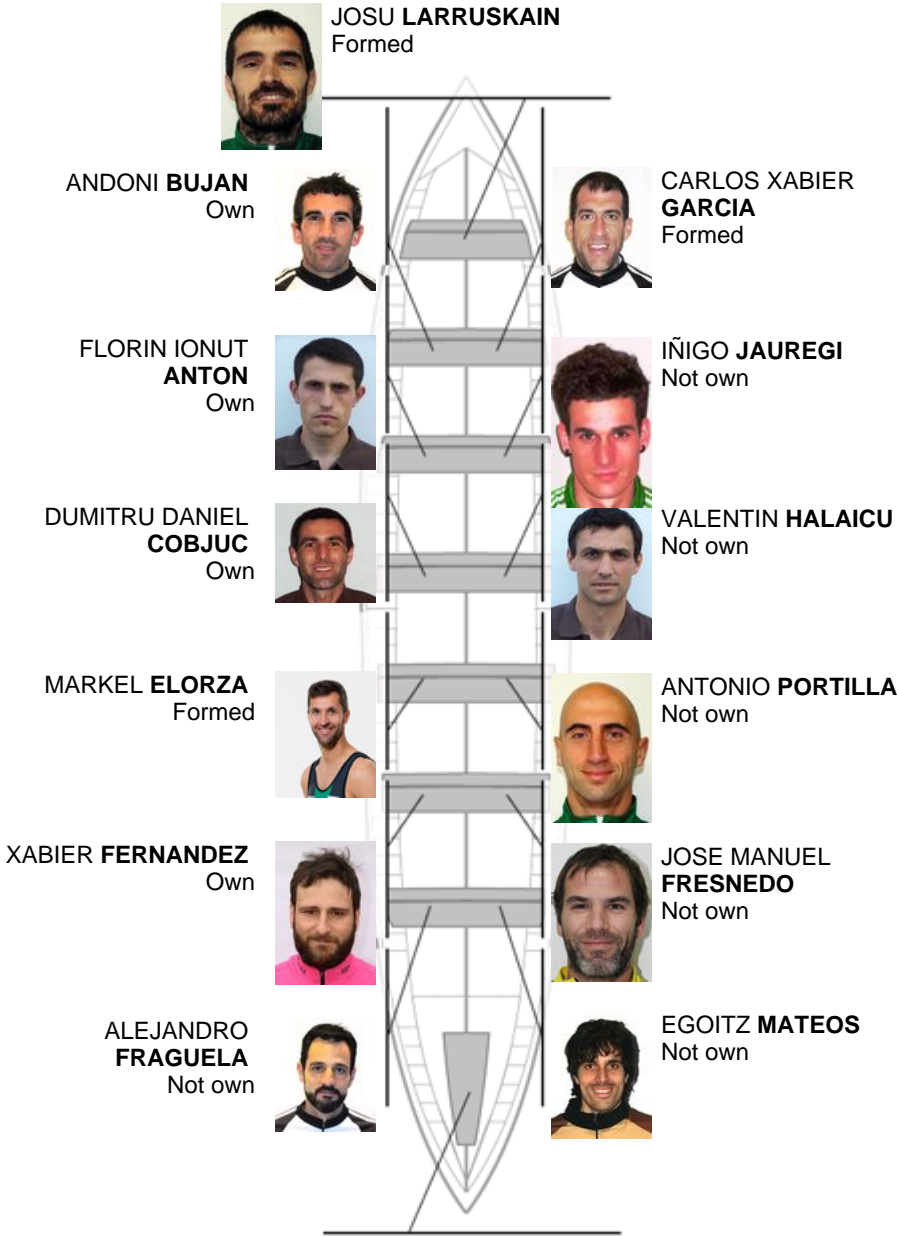

	Club	Time	Dif.	%	Points
8	ZIERBENA BAHIAS DE BIZKAIA	20:18,38	00:17.00	101.41%	5

Coach
PATXI
FRANCES

Roberto Alvarez Elorza

Delegate
Roberto
Alvarez Elorza

Firma y sello

Subtitutes

Roberto
~~ROBERTO~~
~~ELORZA~~
Not own