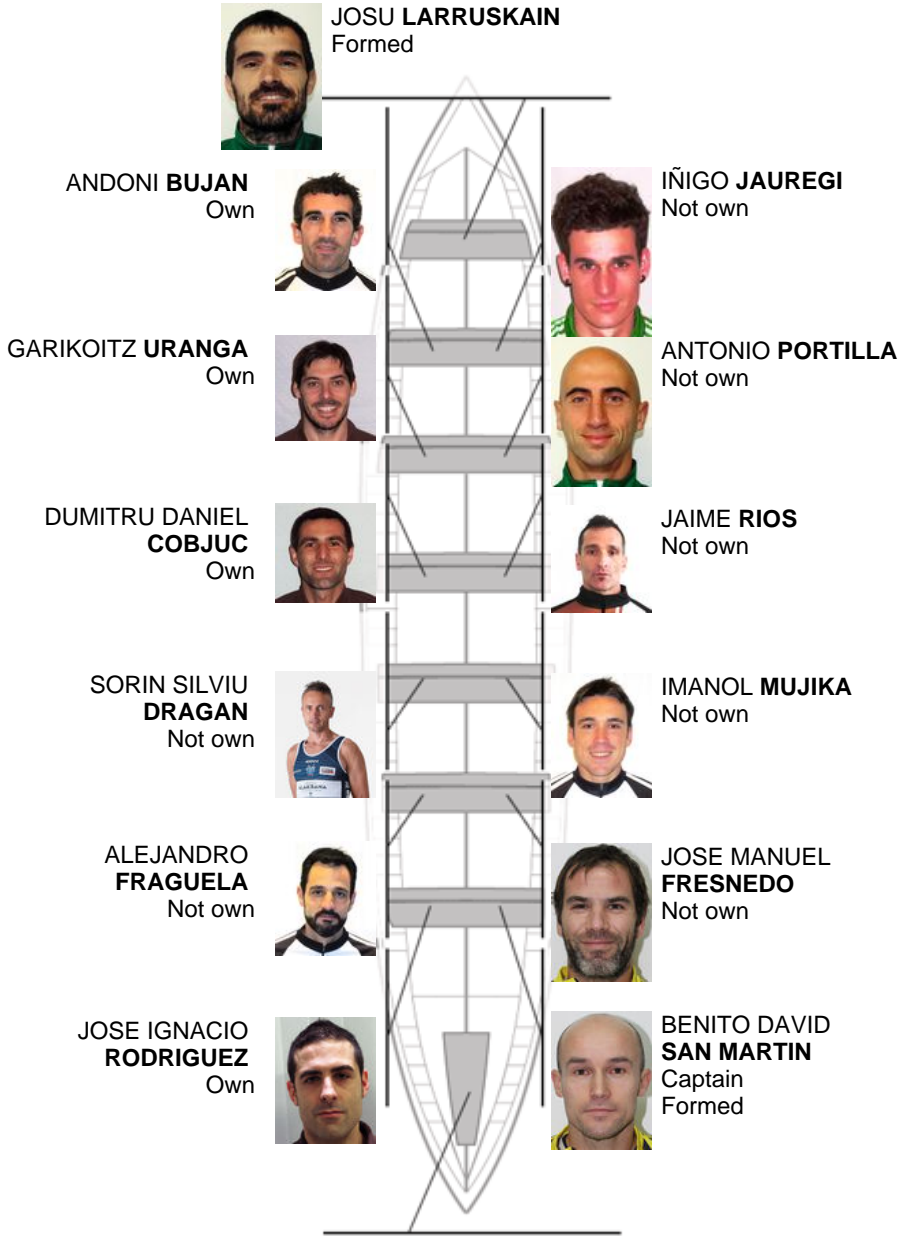

	Club	Time	Dif.	%	Points
1	ZIERBENA BAHIAS DE BIZKAIA	19:38,44		100.00%	5

Coach
PATXI
FRANCES

Delegate
JOSE MANUEL
ORTIZ TAJADA

Firma y sello

Subtitutes

Ripper
~~SEBASTIEN~~
~~BERGOS~~
GARCIA
Not own
Formed