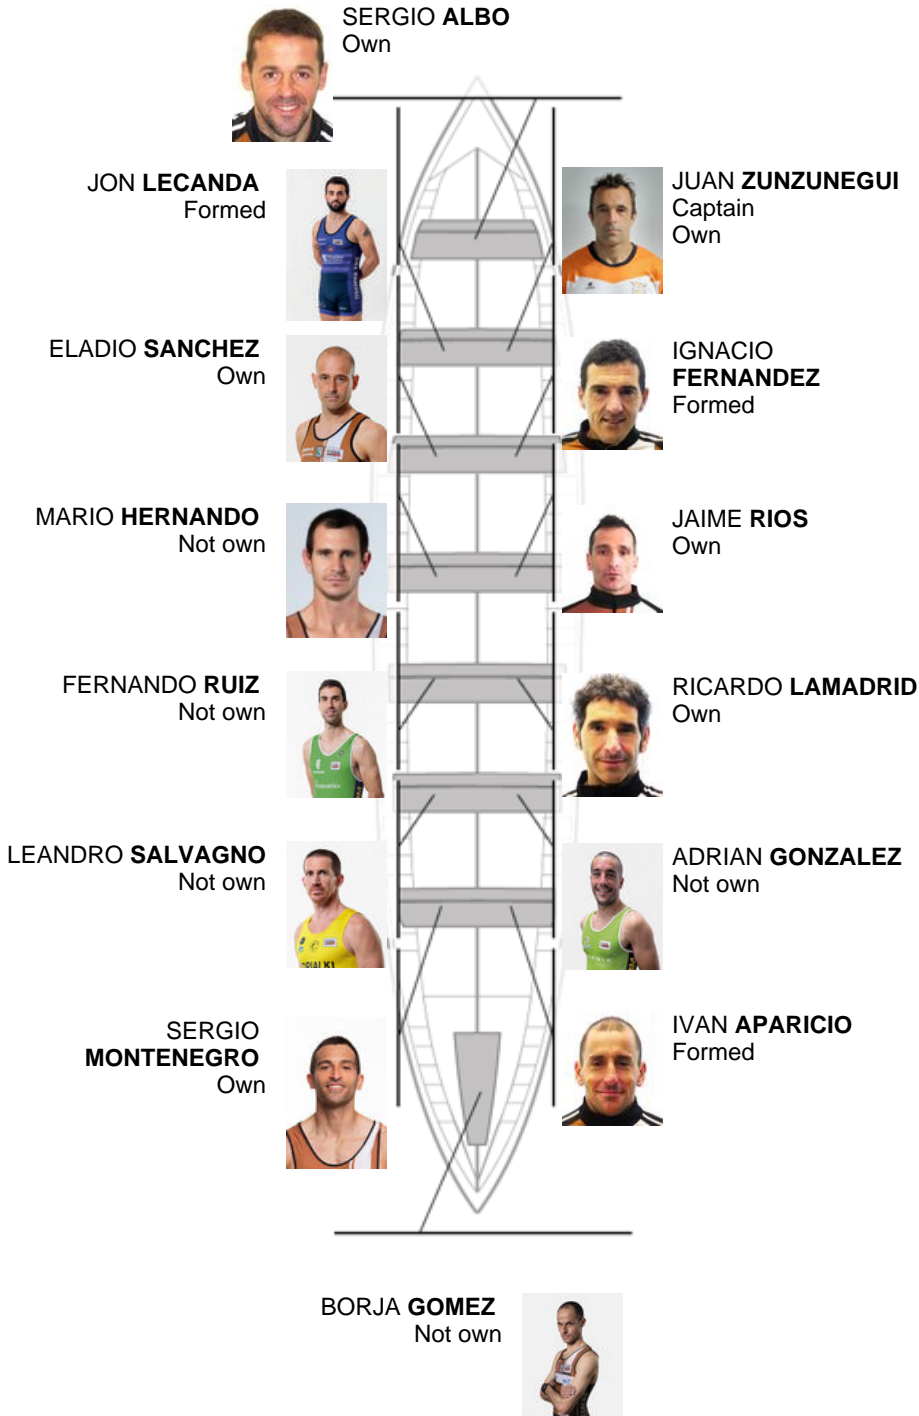

	Club	Time	Dif.	%	Points
7	ZIERBENA BAHIAS DE BIZKAIA	20:45,18	01:00.86	105.13%	6

Coach
JUAN
ZUNZUNEGI

Delegate
JOSE MANUEL
ORTIZ TAJADA

Firma y sello

Subtitutes

~~Ripper~~
~~ELADIO SANCHEZ~~
~~MARIO HERNANDO~~
Ripper
Not own