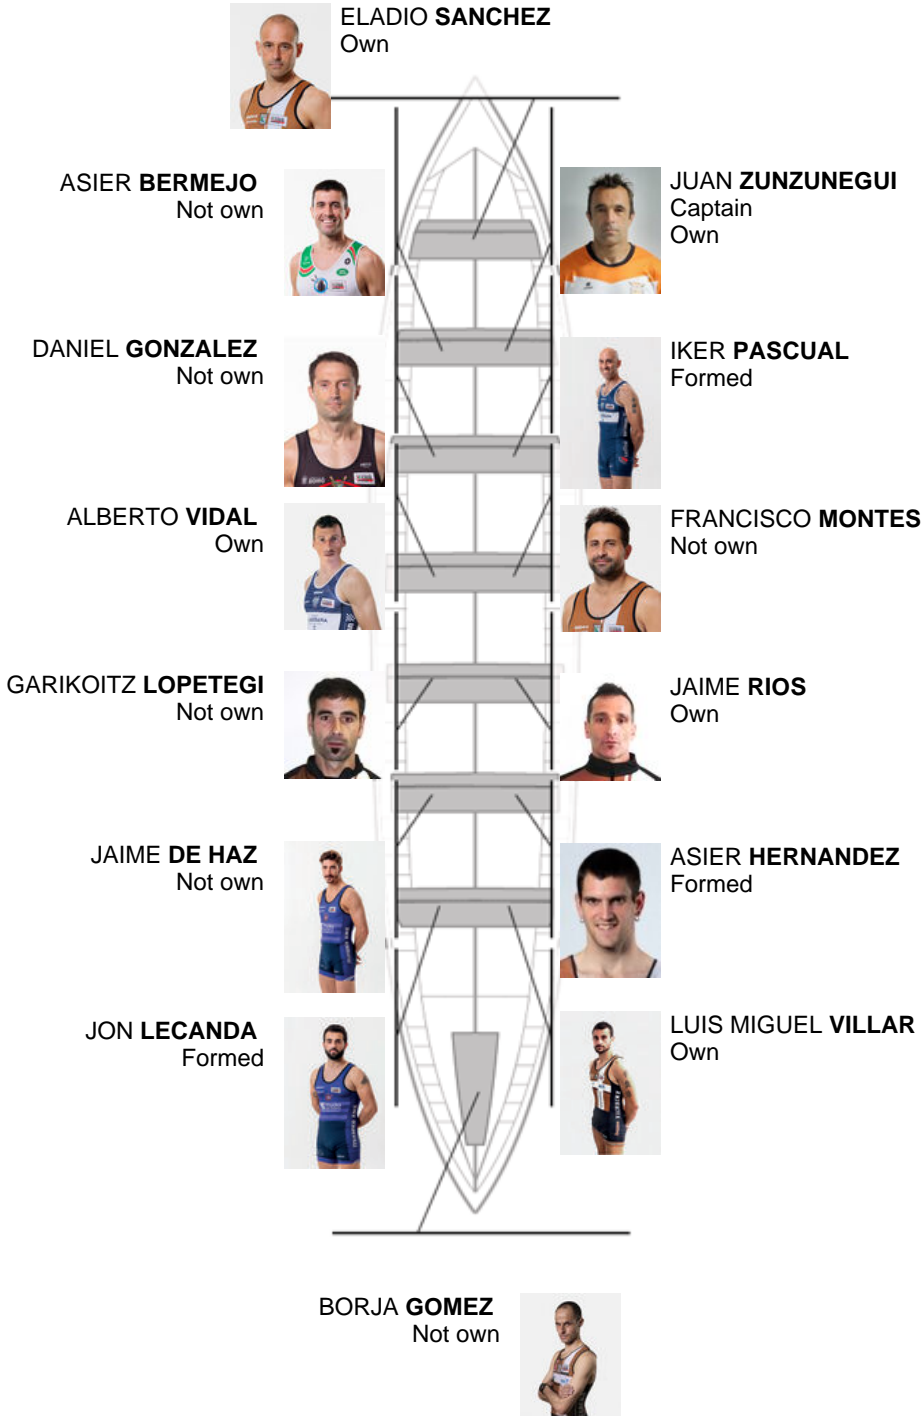

08-11-2019 / Hondarribiko XXXII. Bandera - Mapfre Sari Nagusia - Scoring

	Club	Time	Dif.	%	Points
7	ZIERBENA BAHIAS DE BIZKAIA	20:43,86	00:31.50	102.59%	6

Coach  
JUAN  
ZUNZUNEGI

Delegate  
JOSE MANUEL  
ORTIZ TAJADA

Firma y sello

Subtitutes

Ripper  
~~ASIER BERMEJO~~  
~~DANIEL GONZALEZ~~  
Notmed

Formed:3  
Own: 5  
Not own: 6