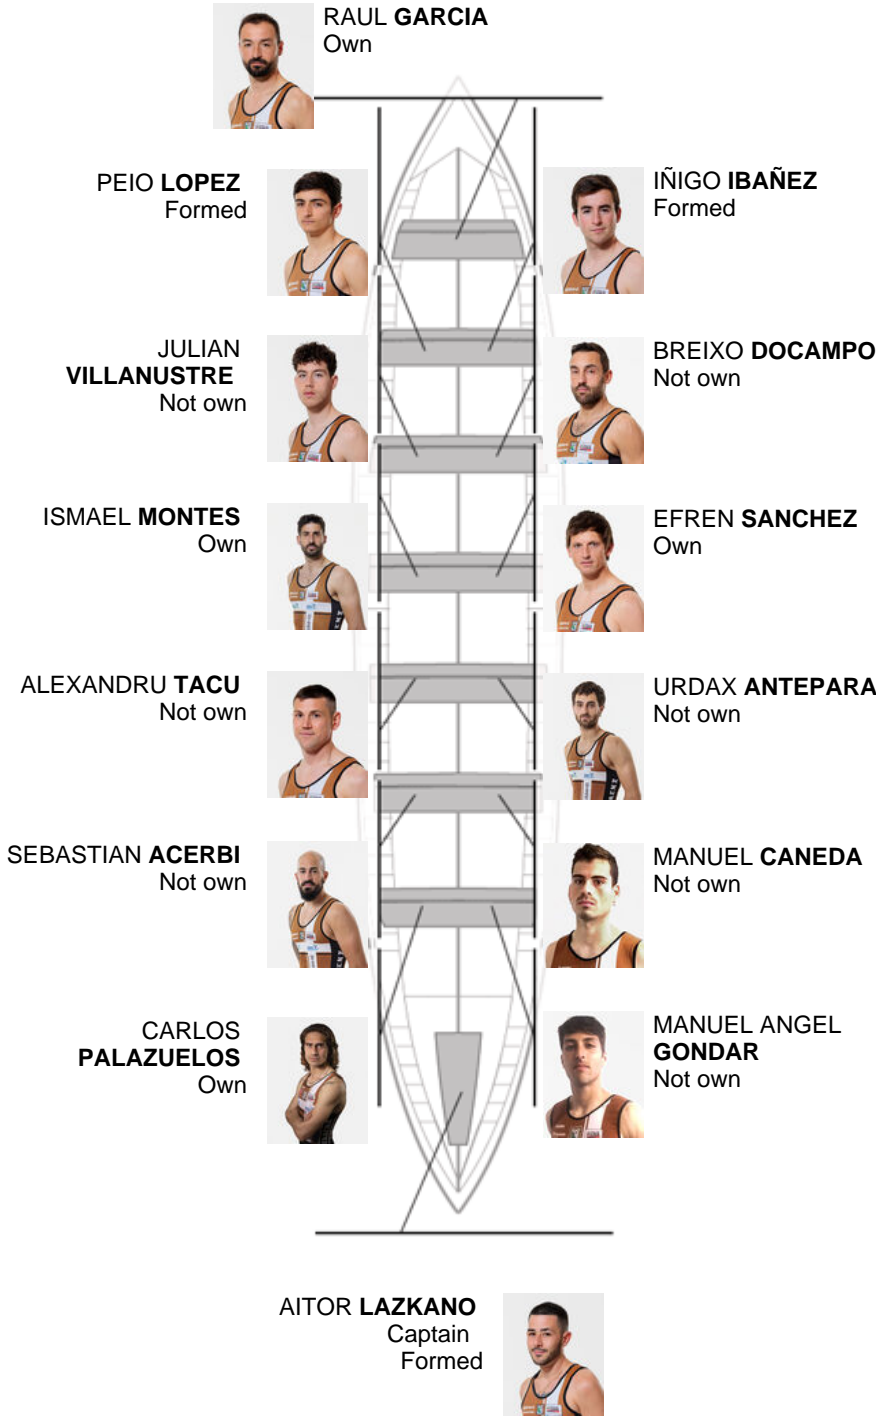

08-10-2024 / Hondarribiko XXXVII. Bandera / Mapfre Sari Nagusia - Scoring

	Club	Time	Dif.	%	Points
4	ZIERBENA BAHIAS DE BIZKAIA	20:40,98	00:30.36	102.50%	9

Coach  
DANIEL  
PEREZ

Delegate  
JOSE LUIS  
HERRERIAS  
ELOSEGUI

Firma y sello

Subtitutes

Blipper  
~~ERIKO BAKSEN~~  
~~ERIKO BAKSEN~~  
Estroch

Formed:3  
Own: 4  
Not own: 7