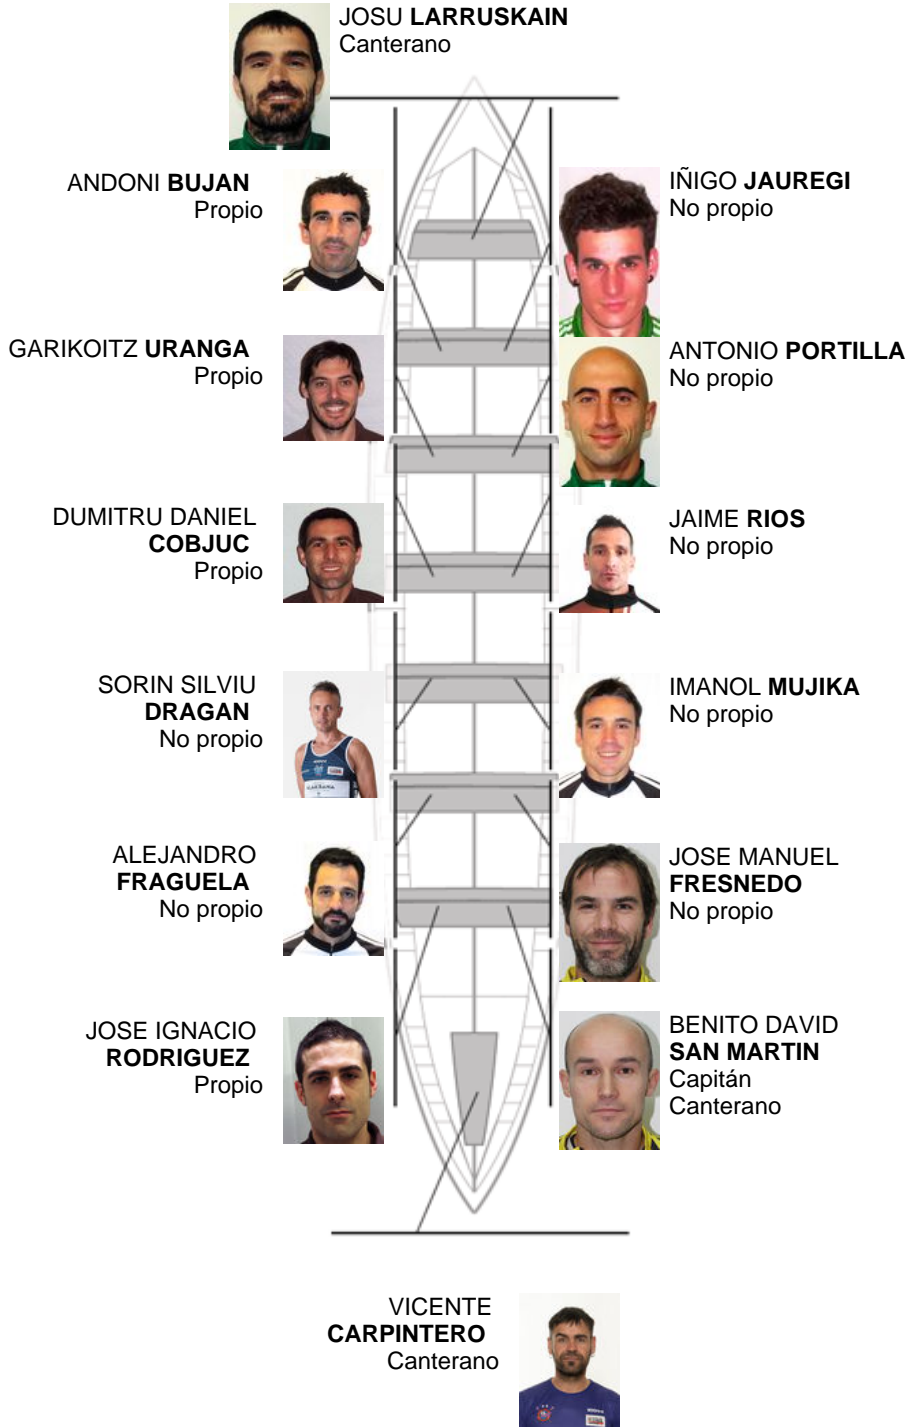

	Club	Tiempo	A favor	%	Puntos
1	ZIERBENA BAHIAS DE BIZKAIA	20:59,32		100.00%	5

Entrenador
PATXI
FRANCES

Delegado
JOSE MANUEL
ORTIZ TAJADA

Firma y sello

Suplentes

Retirado
~~ANTONIO PORTILLA~~
~~GABRIEL~~
Suplente