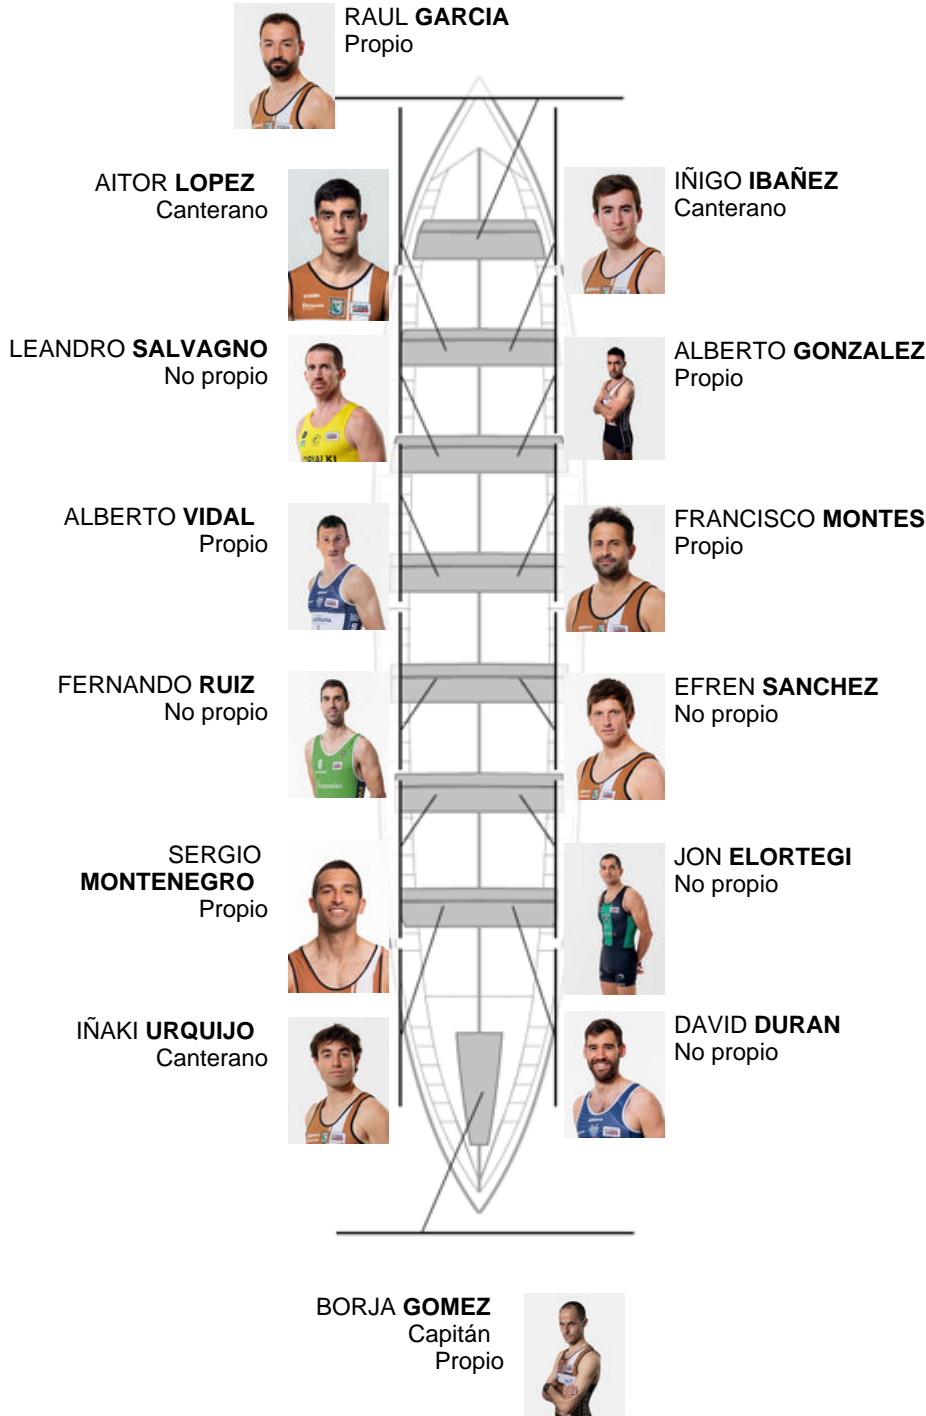

	Club	Tiempo	A favor	%	Puntos
9	ZIERBENA BAHIAS DE BIZKAIA	20:17,32	00:31.28	102.63%	4

Entrenador
JON
ELORTEGI

Delegado
JOSE LUIS
HERRERIAS
ELOSEGUI

Firma y sello

Suplentes

Reservista
~~XXXXXXXXXX~~
~~XXXXXXXXXX~~
Propio