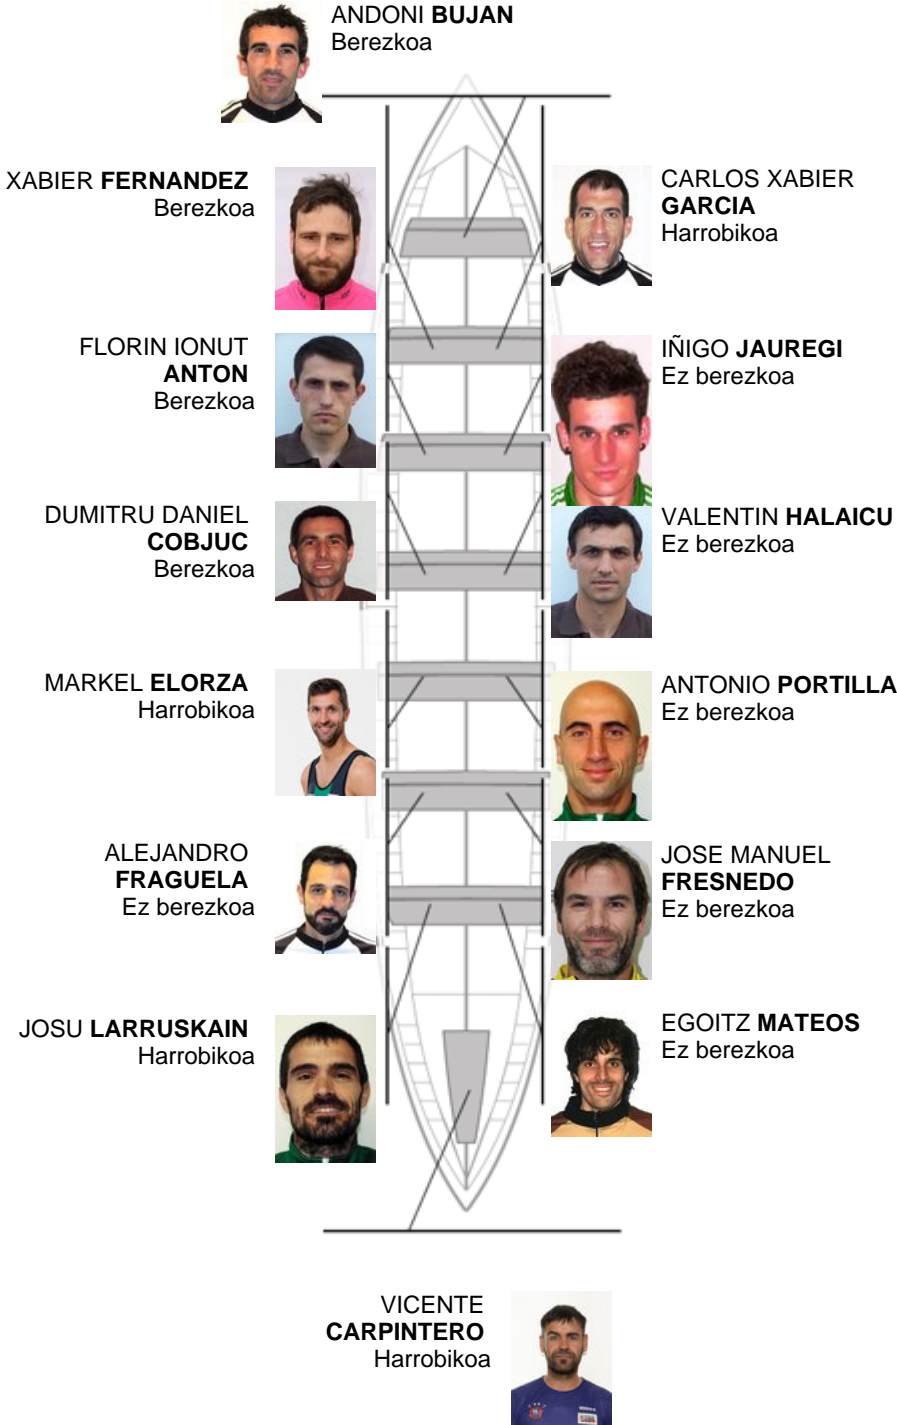

	Kluba	Denbora	Alde	%	Puntuak
12	ZIERBENA BAHIAS DE BIZKAIA	21:02,94	00:44.70	103.66%	1

Entrenatzailea  
PATXI  
**FRANCES**

Roberto Álvarez Elorza

Roberto  
**Álvarez Elorza**

Firma y sello

**Ordezkarriak**

**Antonio**  
~~ANTONIO~~ MILIO  
~~ANTONIO~~ DE LA  
~~ANTONIO~~ BIZKAIA

Ez berezkoa

**Harrobikoak:4**

**Berezkoak: 4**

**Ez berezkoak: 6**