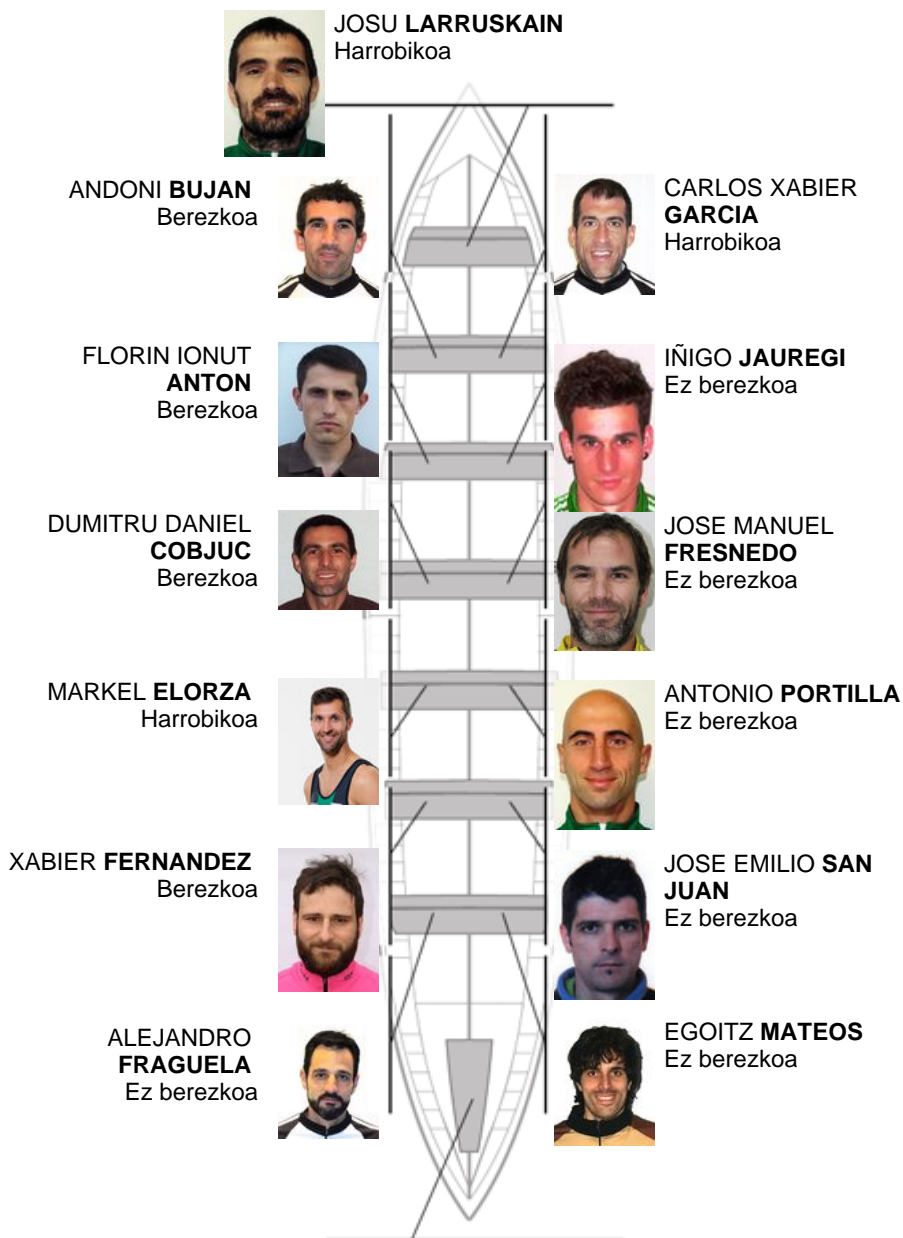

	Kluba	Denbora	Alde	%	Puntuak
12	ZIERBENA BAHIAS DE BIZKAIA	20:55,48	00:49.65	104.11%	1

Entrenatzailea  
**PATXI  
FRANCES**

Ordezkaria  
**JOSE LUIS  
HERRERIAS  
ELOSEGUI**

Firma y sello

### Ordezkaririk

Arrociaria  
**IÑIGO JAUREGI**  
**DE LA  
BIZKAIA**

Ez berezkoa

Harrobikoak:4

Berezkoak: 4

Ez berezkoak: 6