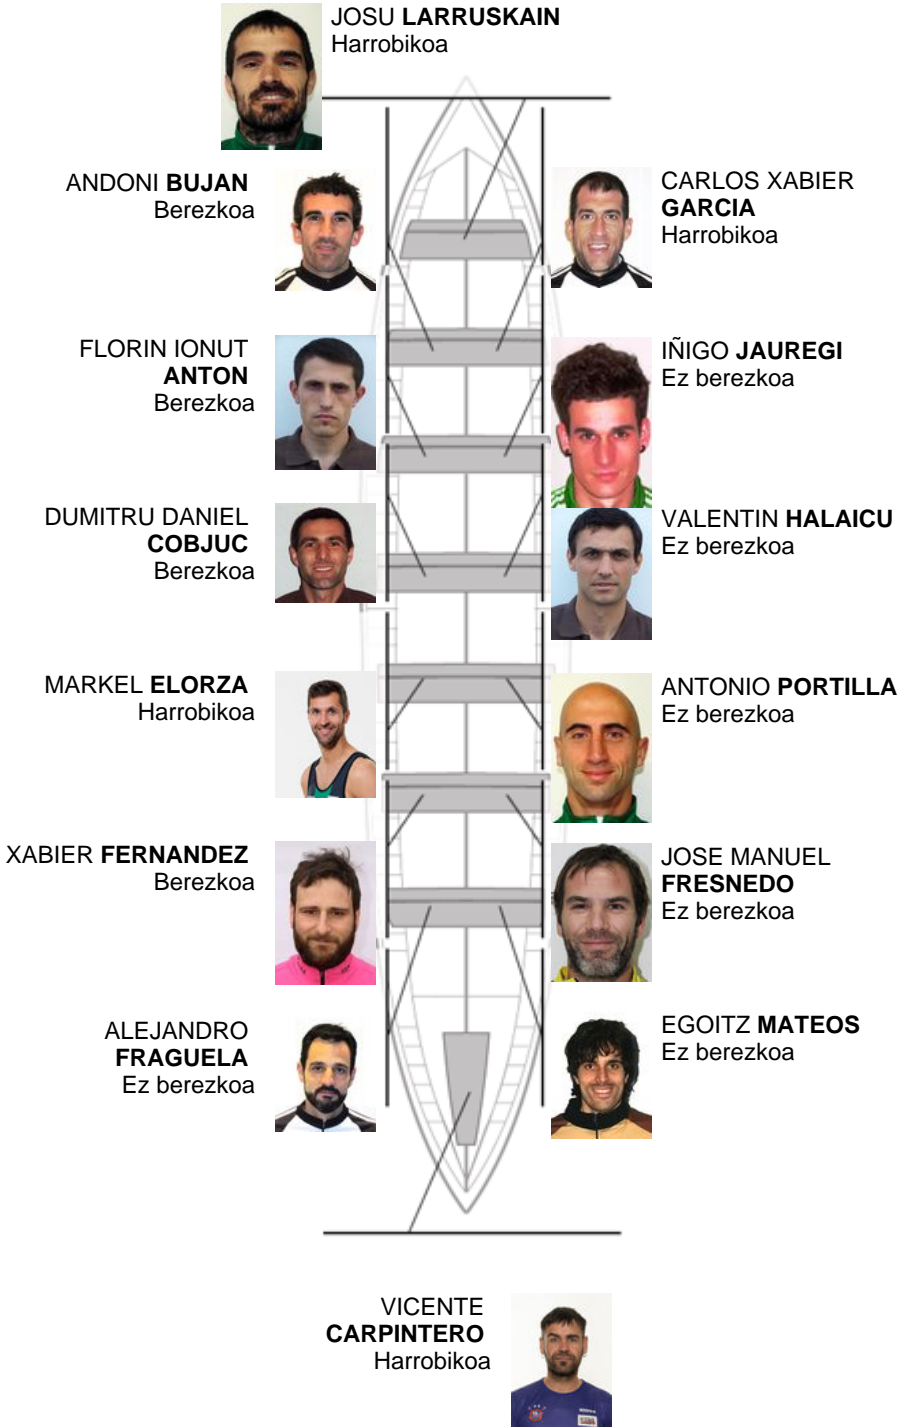

	Kluba	Denbora	Alde	%	Puntuak
8	ZIERBENA BAHIAS DE BIZKAIA	19:56,84	00:42.90	103.71%	5

Entrenatzailea
PATXI
FRANCES

Roberto Alvarez Elorza

Ordezkarria
Roberto
Alvarez Elorza

Firma y sello

Ordezkarriak

Arroilaria
~~ROBERTO ALVAREZ ELORZA~~
~~ELORZA~~
Elorza