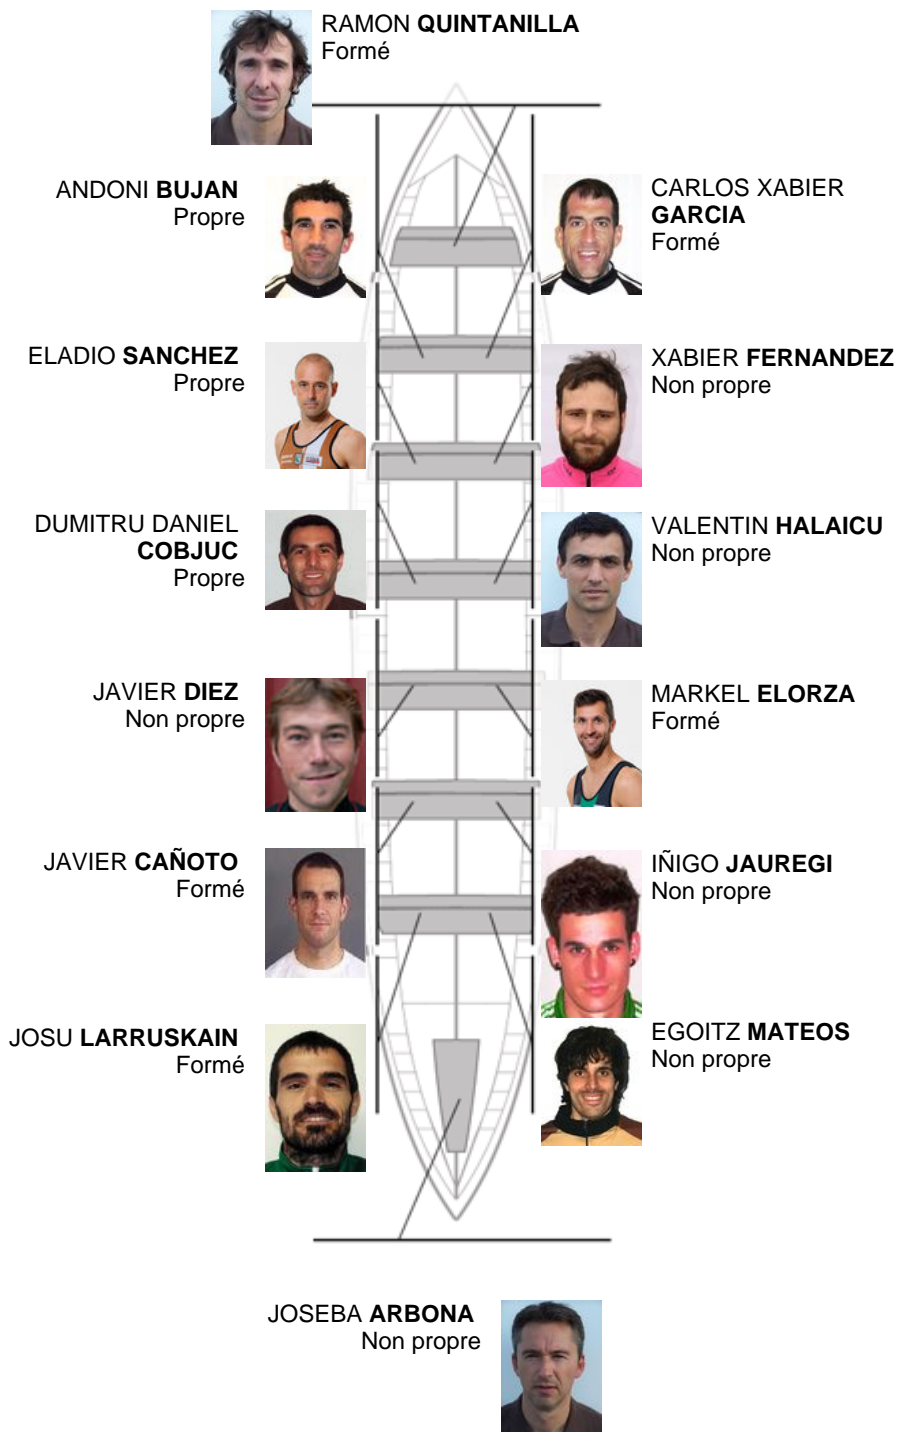

	Club	Temp	Dif	%	Points
2	ZIERBENA BAHIAS DE BIZKAIA	21:18,16	00:06.02	100.47%	4

Coach
PATXI
FRANCES

Délegué
JOSE LUIS
HERRERIAS
ELOSEGUI

Firma y sello

Supleánts

Ramón
QUINTANILLA
Formé

Non propre

Formé:5