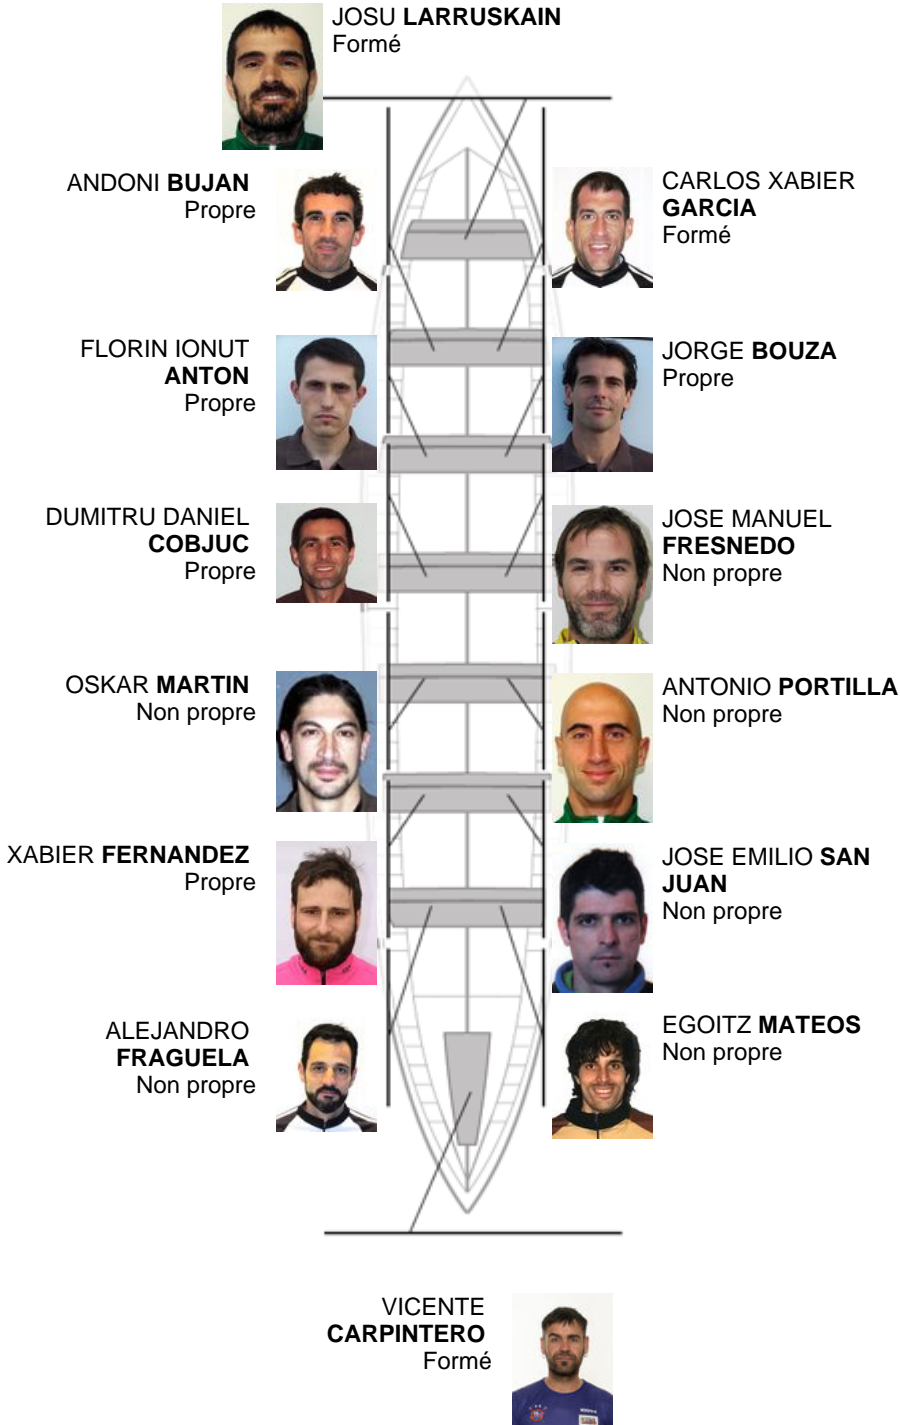

07-07-2012 / XXXI Bandera Noble Villa de Portugalete - Puntuable

	Club	Temp	Dif	%	Points
11	ZIERBENA BAHIAS DE BIZKAIA	21:24,04	00:56.99	104.64%	2

Coach  
PATXI  
FRANCES

Délegué  
JOSE LUIS  
HERRERIAS  
ELOSEGUI

Firma y sello

Supleánts

Remar  
~~XXXXXXXXXX~~  
DE LA  
TORRE

Non propre

Formé:3

Prope: 5

Non propre: 6