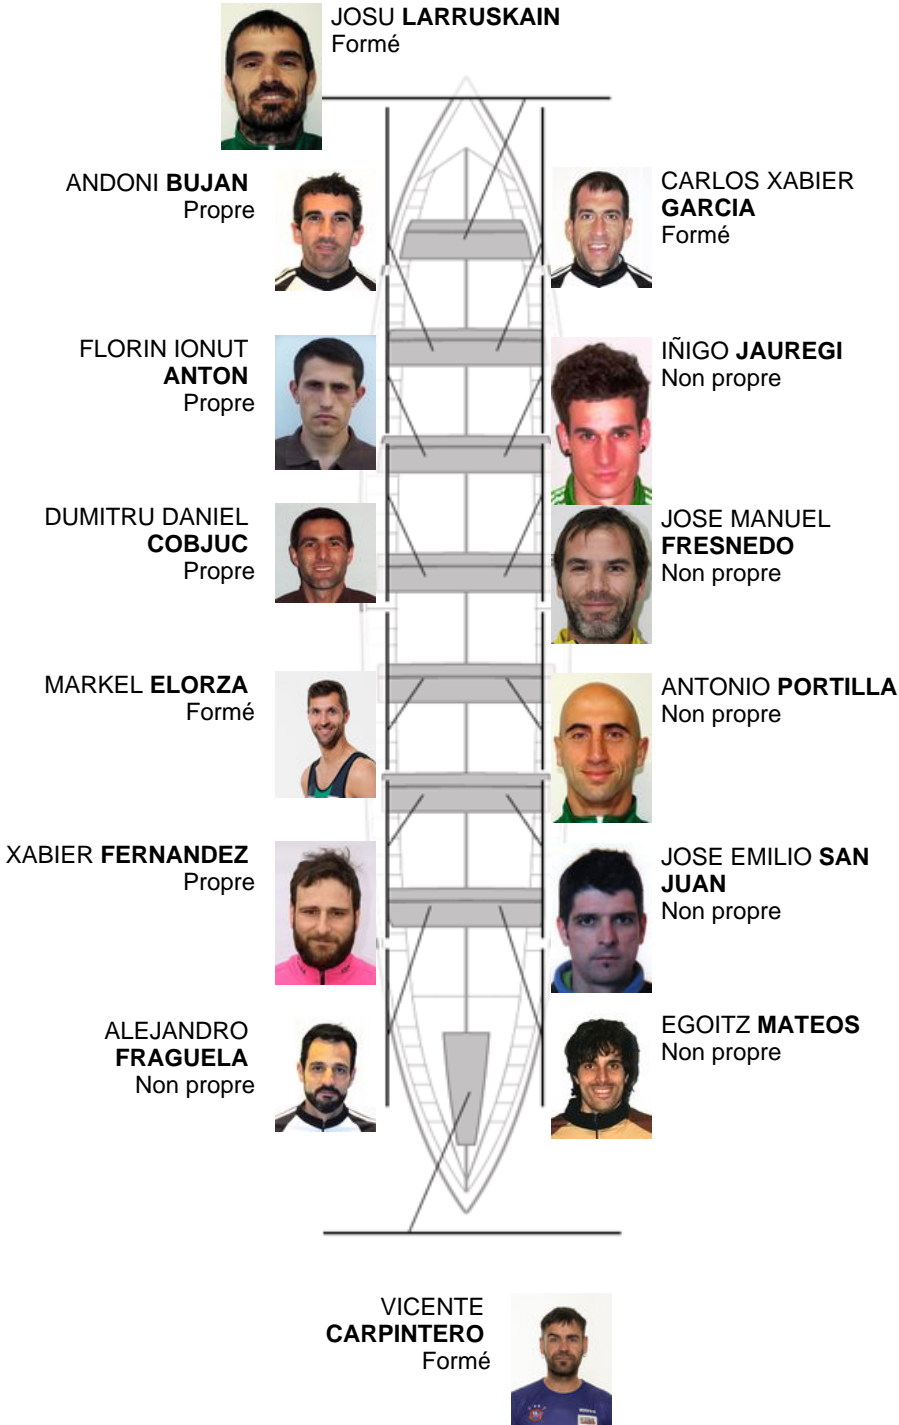

	Club	Temp	Dif	%	Points
12	ZIERBENA BAHIAS DE BIZKAIA	20:55,48	00:49.65	104.11%	1

Coach
PATXI
FRANCES

Délegué
JOSE LUIS
HERRERIAS
ELOSEGUI

Firma y sello

Supleánts

Remar
~~DE LA HOZ~~
DE LA HOZ

Non propre

Formé:4