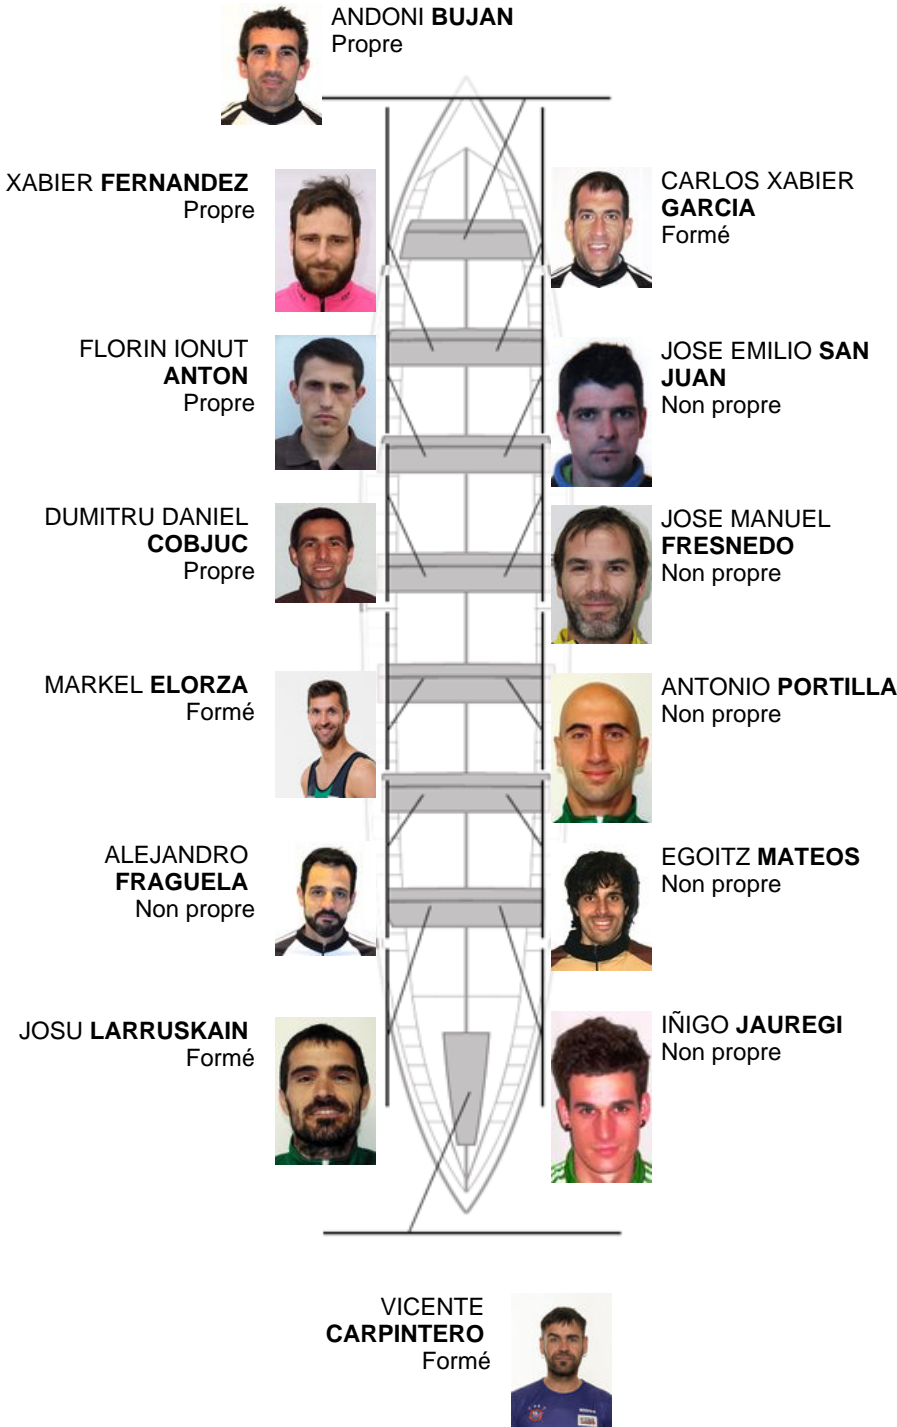

11-08-2012 / Hondarribiko XXV. Bandera - Mapfre Sari Nagusia - Puntuable

	Club	Temp	Dif	%	Points
12	ZIERBENA BAHIAS DE BIZKAIA	20:24,46	00:54.30	104.64%	1

Coach  
PATXI  
**FRANCES**

Roberto Álvarez Elorza  
Delegue  
Roberto  
**Álvarez Elorza**

Firma y sello

**Supleánts**

Remarero  
~~ANTON~~  
~~FRANCO~~  
Non prope

**Formé: 4**  
**Prope: 4**  
**Non prope: 6**