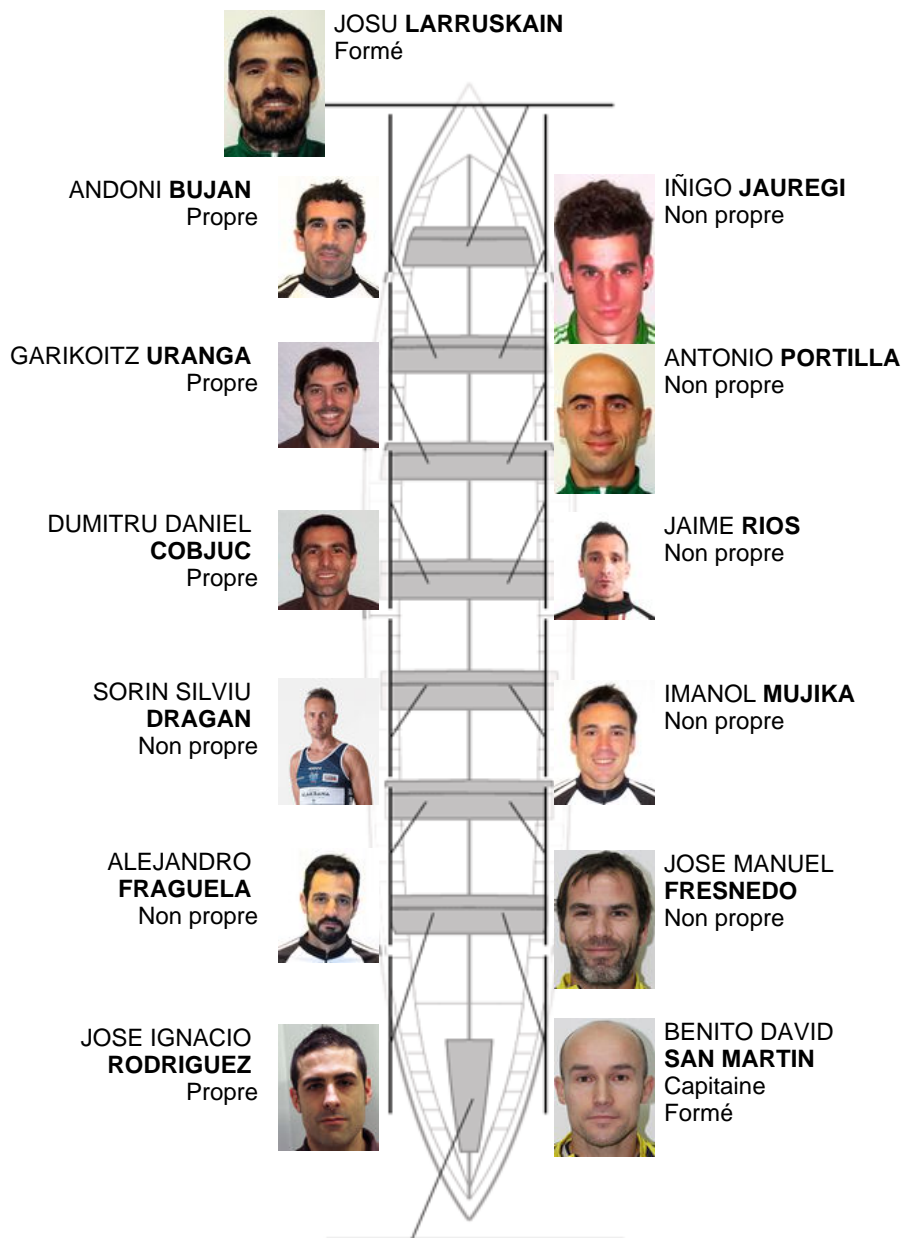

	Club	Temp	Dif	%	Points
1	ZIERBENA BAHIAS DE BIZKAIA	20:59,32		100.00%	5

Coach
PATXI
FRANCES

Délegué
JOSE MANUEL
ORTIZ TAJADA

Firma y sello

Supleánts

Rembour
~~ANTONIO~~ KENI
~~ANTONIO~~ GARCIA
Non propre
Formé