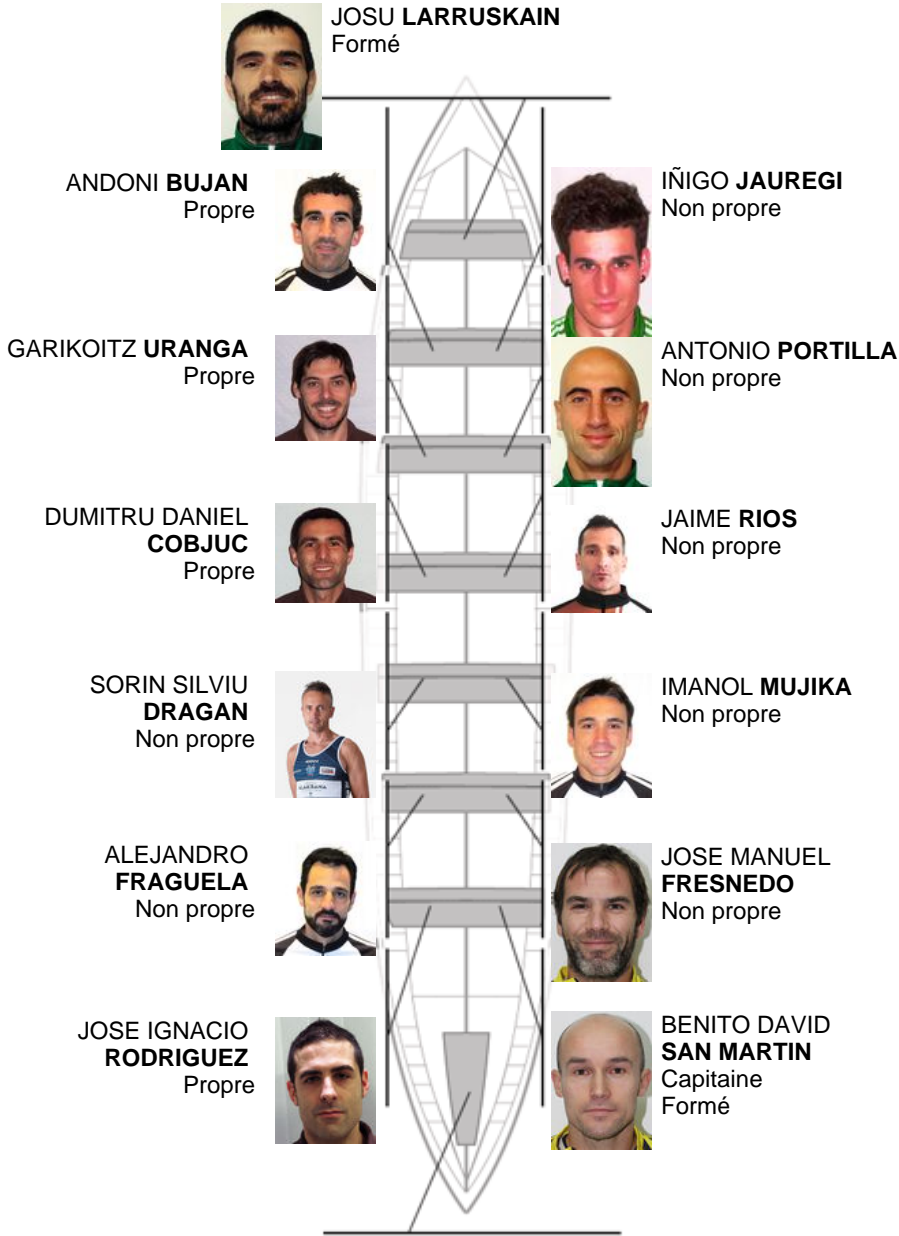

	Club	Temp	Dif	%	Points
1	ZIERBENA BAHIAS DE BIZKAIA	19:38,44		100.00%	5

Coach
PATXI
FRANCES

Délegué
JOSE MANUEL
ORTIZ TAJADA

Firma y sello

Supleánts

Ramón
~~BERROKANI~~
~~BERGOS~~
GARCIA
Non propre
Formé

VICENTE CARPINTERO
Formé

Formé:3

Prope: 4

Non propre: 7