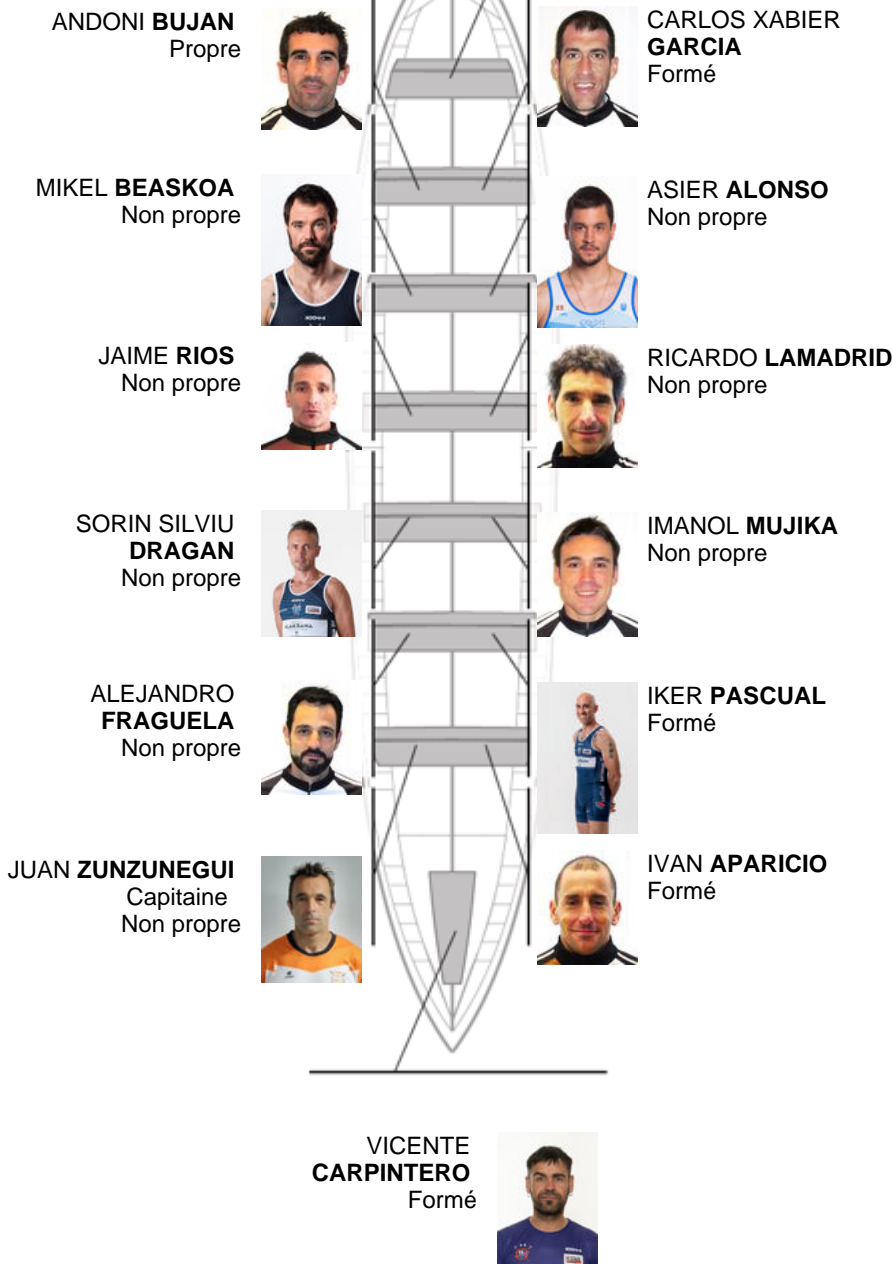

	Club	Temp	Dif	%	Points
10	ZIERBENA BAHIAS DE BIZKAIA	21:22,22	00:50.48	104.09%	3

Coach  
JUAN  
ZUNZUNEGI

Délegué  
JOSE MANUEL  
ORTIZ TAJADA

Firma y sello

ELADIO SANCHEZ  
Propre

### Supleánts

Remarero  
RICARDO LAMADRID  
Non propre

Formé:4  
Prope: 2  
Non propre: 8