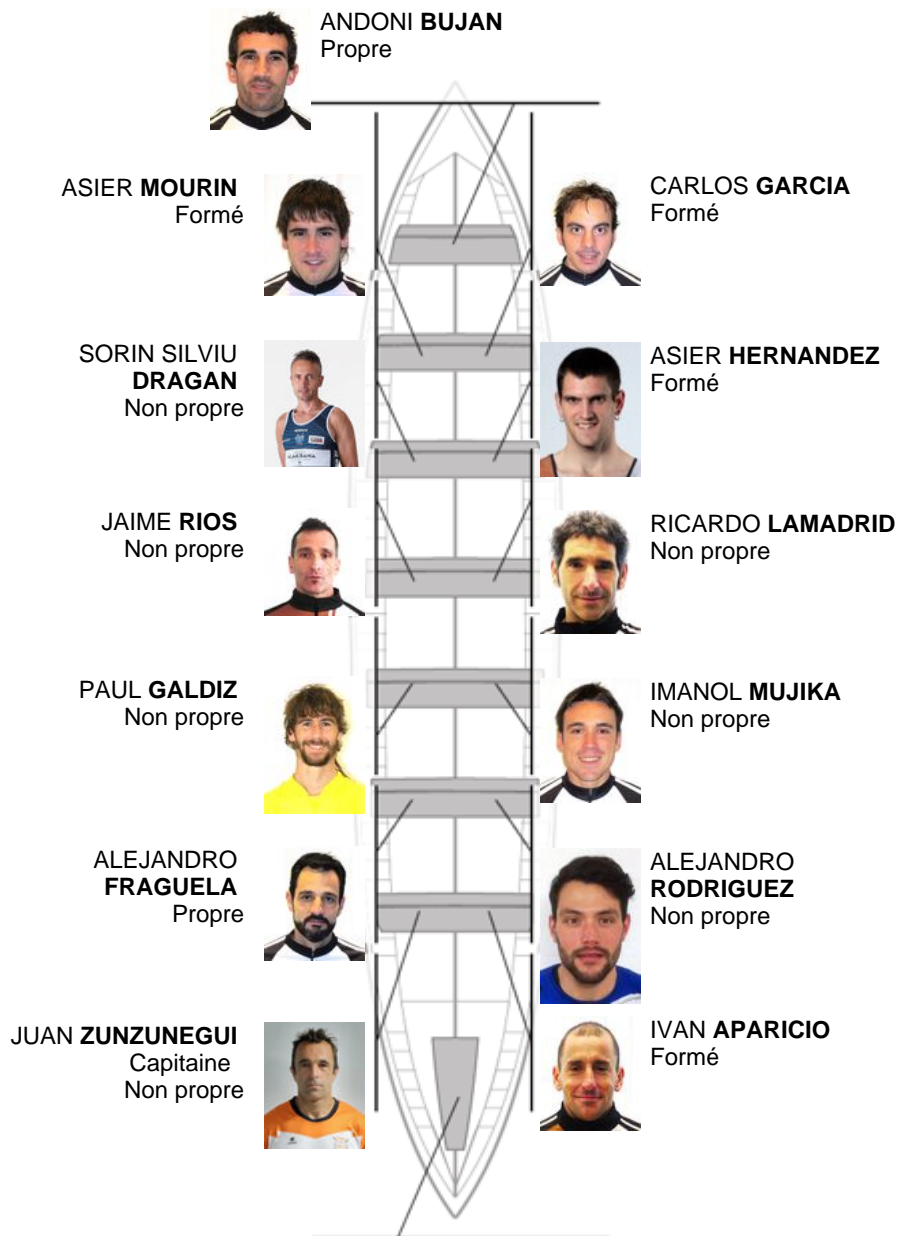

	Club	Temp	Dif	%	Points
10	ZIERBENA BAHIAS DE BIZKAIA	19:59,24	00:26.92	102.29%	3

Coach  
JUAN  
ZUNZUNEGI

Délegué  
JOSE MANUEL  
ORTIZ TAJADA

Firma y sello

### Supleánts

Remor  
~~MARIANO~~  
~~SUELO~~

Non prope

IKER GIMENO  
Non prope

Formé:4

Propre: 2

Non prope: 8