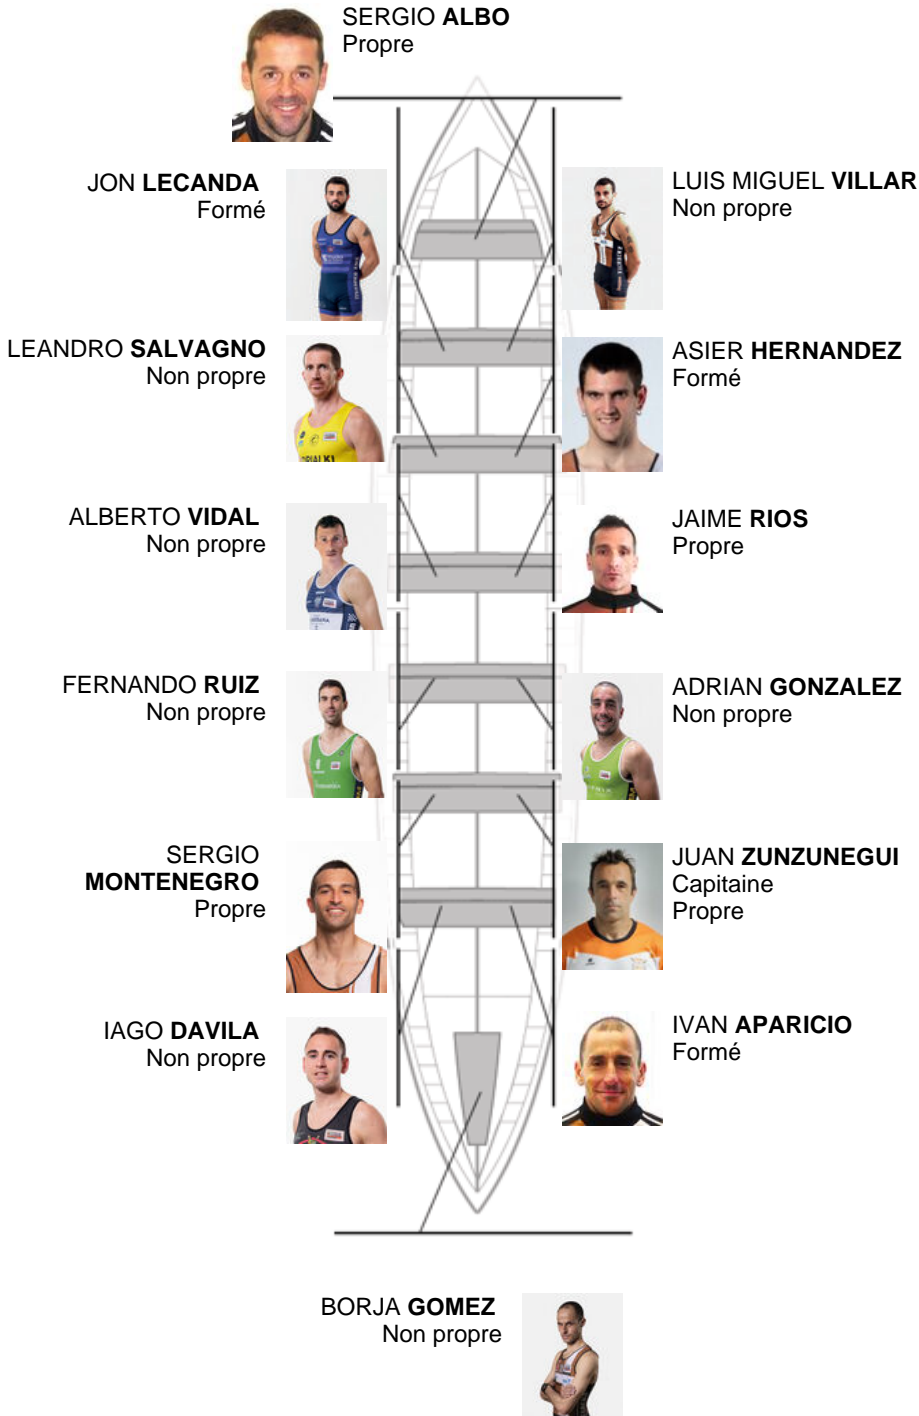

	Club	Temp	Dif	%	Points
11	ZIERBENA BAHIAS DE BIZKAIA	22:30,62	01:29.78	107.12%	2

Coach
JUAN
ZUNZUNEGI

Délegué
JOSE MANUEL
ORTIZ TAJADA

Firma y sello

Supleánts

Rembour
~~XXXXXXXXXX~~
~~XXXXXXXXXX~~
Non propre