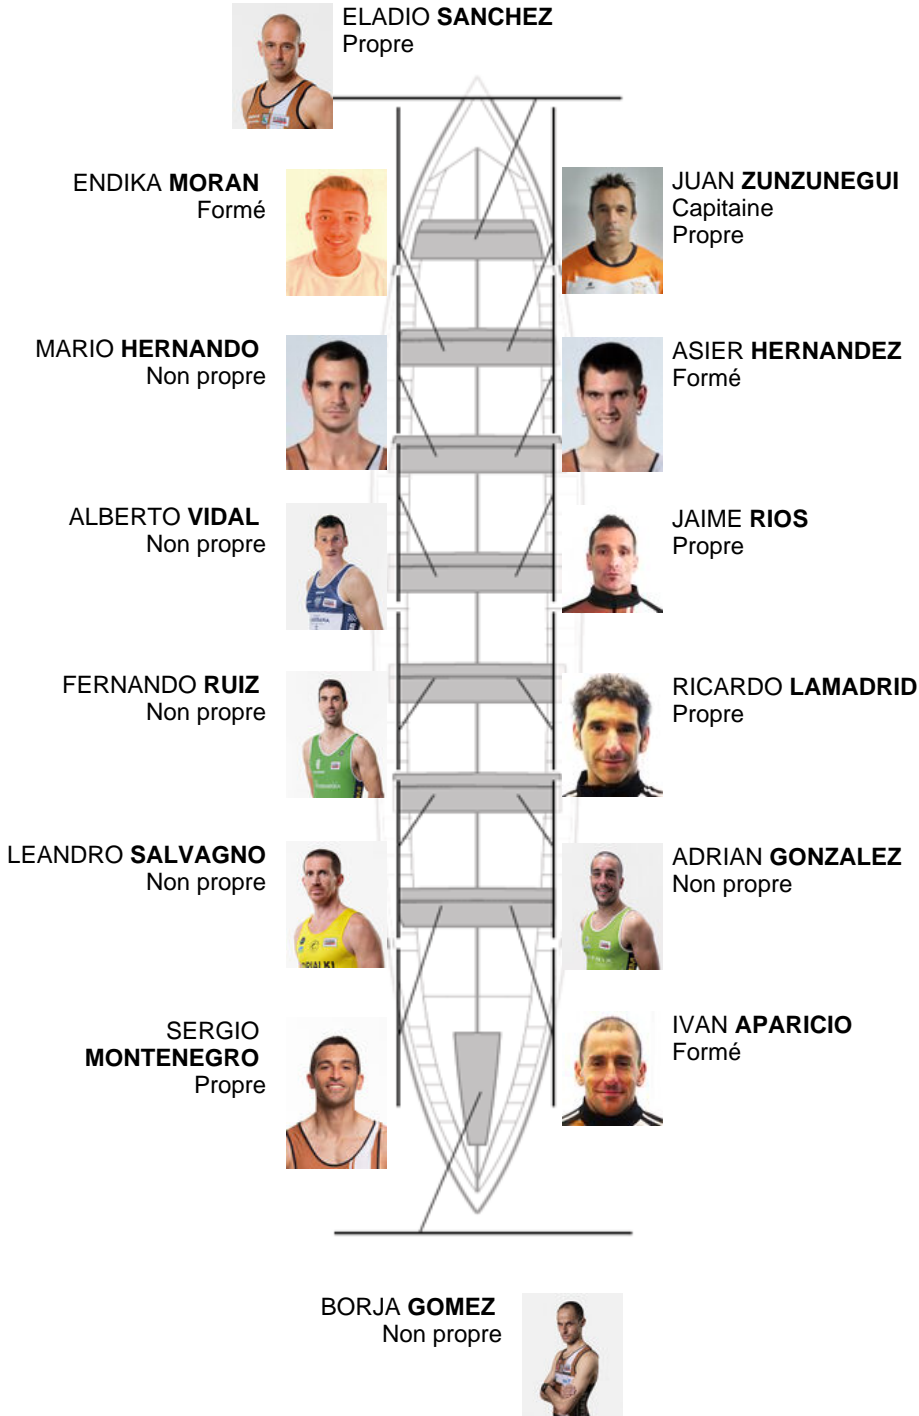

	Club	Temp	Dif	%	Points
10	ZIERBENA BAHIAS DE BIZKAIA	23:52,38	01:45.26	107.93%	3

Coach
JUAN ZUNZUNEGI

Délegué
JOSE MANUEL ORTIZ TAJADA

Firma y sello

Supleánts

Remeur
BORJA GOMEZ
Non propre

Formé:3
Prope: 5
Non prope: 6