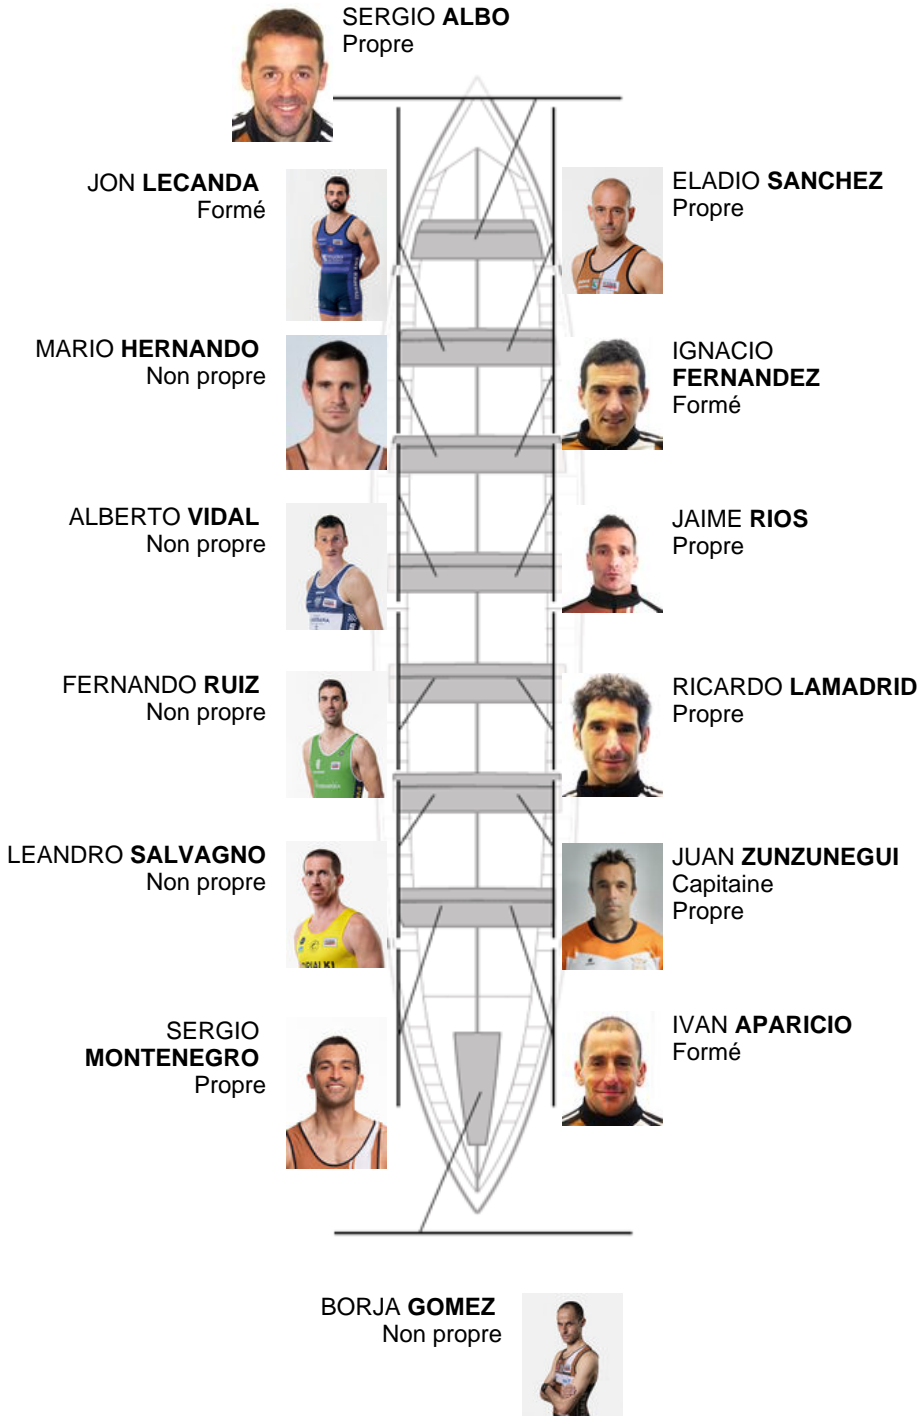

	Club	Temp	Dif	%	Points
7	ZIERBENA BAHIAS DE BIZKAIA	20:48,70	00:46.44	103.86%	6

Coach
JUAN
ZUNZUNEGI

Délegué
JOSE MANUEL
ORTIZ TAJADA

Firma y sello

Supleánts

Remeur
~~GONZALEZ~~
~~GONZALEZ~~
Non propre

Formé:3
Prope: 6
Non propre: 5