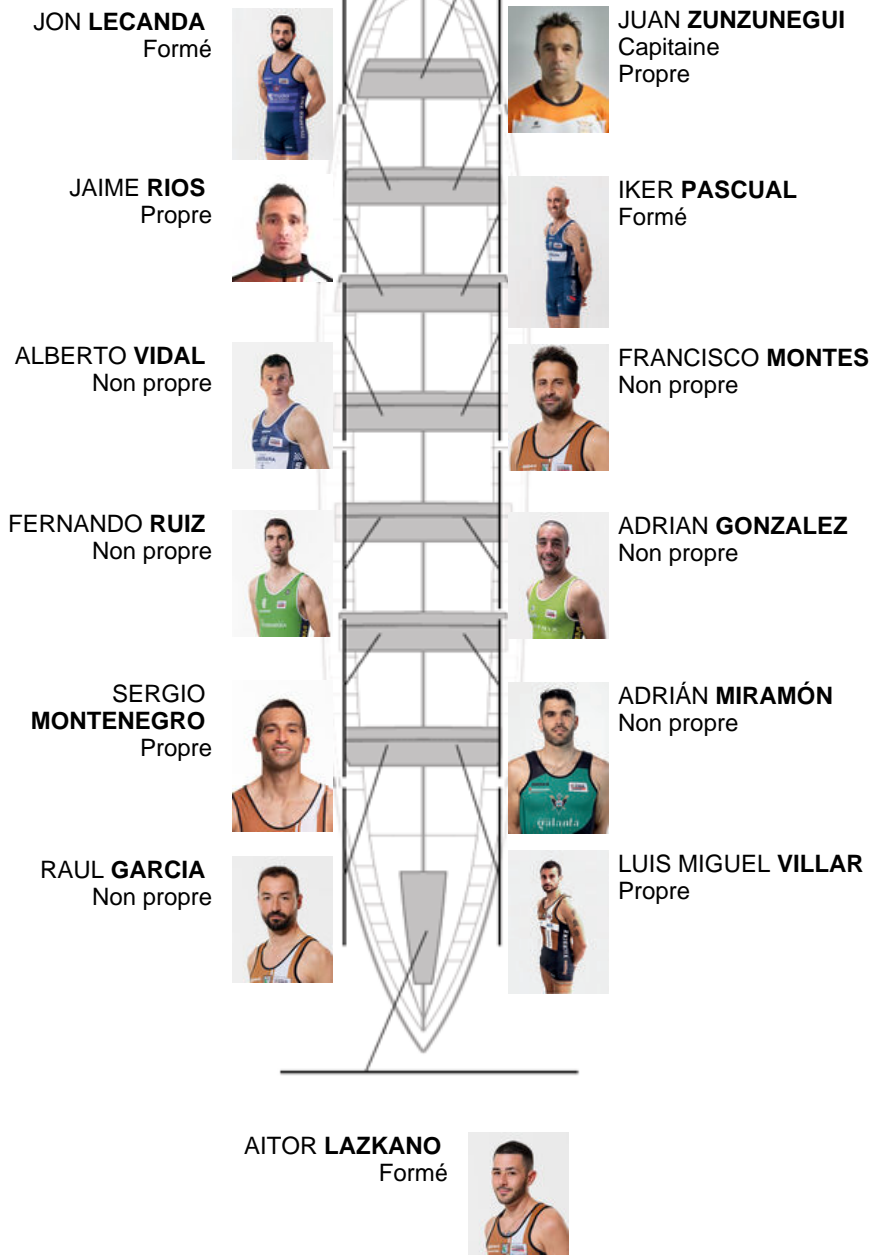

Club	Temp	Dif	%	Points
3	ZIERBENA BAHIAS DE BIZKAIA	19:54,09	00:14.00	101.18%	10

Firma y sello

Supleánts

Non propre

Formé:3

Prope: 5

Non prope: 6